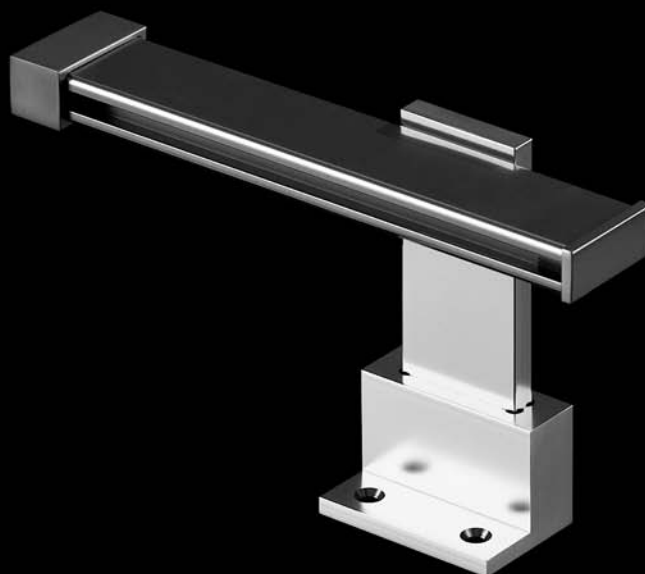

SCALA 1:1

	+CODICE CODE	+DESCRIZIONE DESCRIPTION	+IMBALLO PACKING
	<b>AB 012.00X</b>	Binario canale largo, inox, m. 6 Rail large channel, inox, m. 6	m/m 60
	<b>AT 012.00X</b>	Tappo esterno, inox End cap, covered style, inox	pz/pc 100
	<b>AT 013.00X</b>	Tappo interno, inox End cap, insert style, inox	pz/pc 100
	<b>AT 014.00X</b>	Tappo interno, inox End cap, insert style, inox	pz/pc 100
	<b>AT 013.00P</b>	Tappo di chiusura rivestito in pelle End cap, real leather covered	pz/pc 20
	<b>AT 012.006</b>	Tappo attacco a parete, trasparente Wall end cap, transparent	pz/pc 100
	<b>AT 013.006</b>	Tappo, trasparente End cap, transparent	pz/pc 100

	+CODICE CODE	+DESCRIZIONE DESCRIPTION	+IMBALLO PACKING
	<b>AS 650.006</b>	Scivolo canale largo, trasparente Glider for large channel, transparent	pz/pc 1000
	<b>AM 705.006</b>	Guida con rotelle, trasparente Cord pulley, transparent	pz/pc 100
	<b>AC 715.006</b>	Carrello lama ferro, trasparente Steel master carrier, transparent	pz/pc 100
	<b>AC 720.006</b>	Carrello in plastica per apertura centrale, trasparente Plastic master carrier for central opening, transparent	pz/pc 100
	<b>AF 640.006</b>	Fermo con occhiolo per canale largo, trasparente End stop with eyelet for large channel, transparent	pz/pc 100
	<b>AF 111.006</b>	Tendicorda con peso, trasparente, gr. 100 Cord weight, transparent, gr. 100	pz/pc 100
	<b>AF 112.006</b>	Tendicorda con peso, trasparente, gr. 90 Cord weight, transparent, gr. 90	pz/pc 100
	<b>AF 113.00P</b>	Tendicorda in metallo, rivestito in pelle, gr. 50 Cord weight, real leather covered, gr. 50	pz/pc 20
	<b>AF 114.00X</b>	Tendicorda, inox, gr. 105 Cord weight, inox, gr. 105	pz/pc 20
	<b>AC 025.006</b>	Cordone grigio, mm. 2,5 Cord grey, mm. 2,5	m/m 500