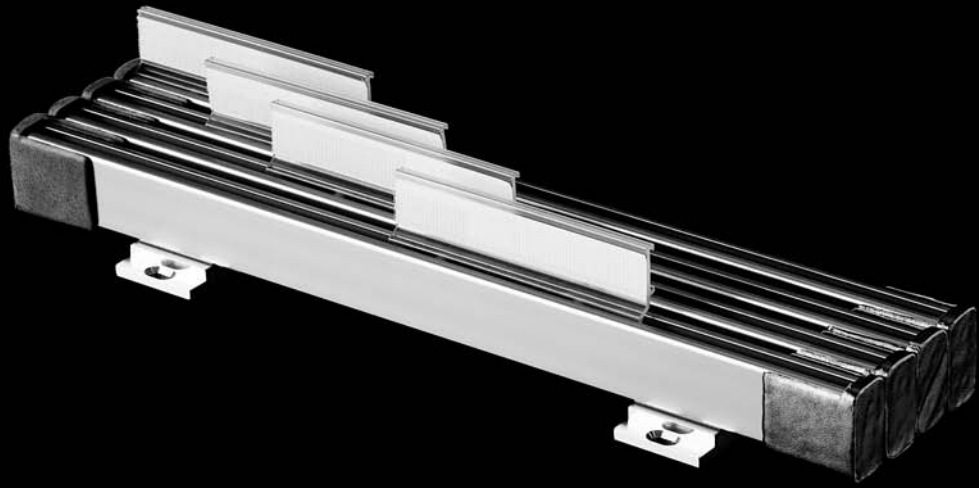

+ORIENTE INOX

BOND
BOND

SCALA 1:1

	+CODICE CODE	+DESCRIZIONE DESCRIPTION	+IMBALLO PACKING
	AB 012.00X	Binario canale largo, inox, m. 6 Rail large channel, inox, m. 6	m/m 60
	AT 013.00X	Tappo interno, inox End cap, insert style, inox	pz/pc 100
	AT 014.00X	Tappo interno, inox End cap, insert style, inox	pz/pc 100
	AT 013.00P	Tappo di chiusura rivestito in pelle End cap, real leather covered	pz/pc 20
	AT 013.006	Tappo, trasparente End cap, transparent	pz/pc 100
	ST 002.00X	Supporto multiplo, inox Multiple bracket, inox	pz/pc 20
	ST 003.00X	Supporto multiplo, inox Multiple bracket, inox	pz/pc 20

	+CODICE CODE	+DESCRIZIONE DESCRIPTION	+IMBALLO PACKING
	ST 004.00X	Supporto a soffitto, inox Ceiling bracket, inox	pz/pc 20
	ST 006.00X-3	Supporto multiplo 3 vie, inox Multiple bracket, 3 ways, inox	pz/pc 20
	ST 006.00X-5	Supporto multiplo 5 vie, inox Multiple bracket, 5 ways, inox	pz/pc 20
	ST 204.00X	Supporto a soffitto 2 vie, inox Double ceiling bracket, inox	pz/pc 20
	PV 234.006	Barra velcrata in pvc, trasparente, m. 4 Pvc velcro bar, transparent, m. 4	m/m 120
	PV 234.003/A	Barra velcrata in pvc, argento, m. 4 Pvc velcro bar, silver, m. 4	m/m 120
	PV 234.005/N	Barra velcrata in pvc, nera, m. 4 Pvc velcro bar, black, m. 4	m/m 120
	PN 234.006	Barra in pvc, trasparente, m. 4 Pvc bar, transparent, m. 4	m/m 120
	PR 100.001	Rullino tornito in delrin Lathed traveller in delrin	pz/pc 1000
	PR 100.00X	Rullino acciaio inossidabile con cuscinetto a sfera Stainless steel ball bearing runner	pz/pc 500