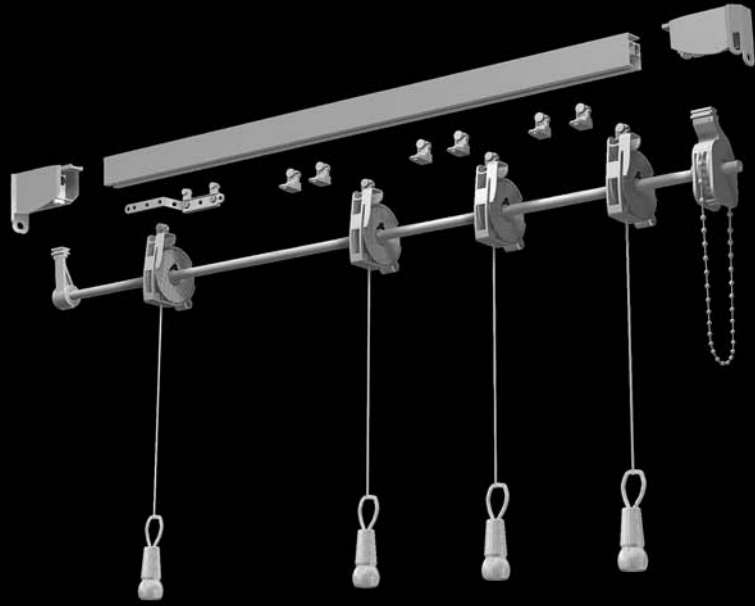

05

+VARIO e VARIO DOBLE

SISTEMI A GEOMETRIA VARIABILE
VARIABLE GEOMETRY ROMAN SYSTEMS

+VARIO e VARIO DOBLE
SISTEMI PER TENDE MEDIO LEGGERE
SYSTEMS FOR MEDIUM-LIGHT CURTAINS

SCALA 1:2

HOTEL

MOTEL

SCALA 1:1

TECNO

SQUARE

+CODICE
CODE

+DESCRIZIONE
DESCRIPTION

+IMBALLO
PACKING

AB 002.005

Binario canale largo, bianco, m. 6
Rail large channel, white, m. 6

m/m 120

m/m 30

EM 015.005

Alberino, bianco, m. 6
Tilt rod, white, m. 6

m/m 120

AM 200.005

Coppia guide diritte e ad angolo, bianco
Straight and corner pulleys, white

cp/pair 50

AM 600.005

Coppia guide diritte, bianco
Straight pulleys pair, white

cp/pair 50

	+CODICE CODE	+DESCRIZIONE DESCRIPTION	+IMBALLO PACKING
	AM 800.005	Coppia testate con portamantovana, bianco Pair of cord pulleys with valance support, white	cp/pair 50
	AM 900.005	Coppia testate con portamantovana, bianco Pair of cord pulleys with valance support, white	cp/pair 50
	AC 117.005	Carrello lama ferro filettato nichelato con rullini Carrier with nickeled and threaded iron blade with runner	pz/pc 100
	AP 116.005	Prolunga nichelata Nickeled extension	pz/pc 100
	GS 350.005	Scivolo a rullo sporgente Junction glider with roll	pz/pc 500
	GC 106.005	Comando a catenella frizionato Ball-chain control for folding curtain	pz/pc 50
	GA 110.005	Avvolginastro Tape winding	pz/pc 200
	GT 115.005	Terminale occhio Terminal with eyelet	pz/pc 200
	AG 155.005	Gancio piccolo Small hook	pz/pc 1000
	AG 158.005	Gancio grande Big hook	pz/pc 1500