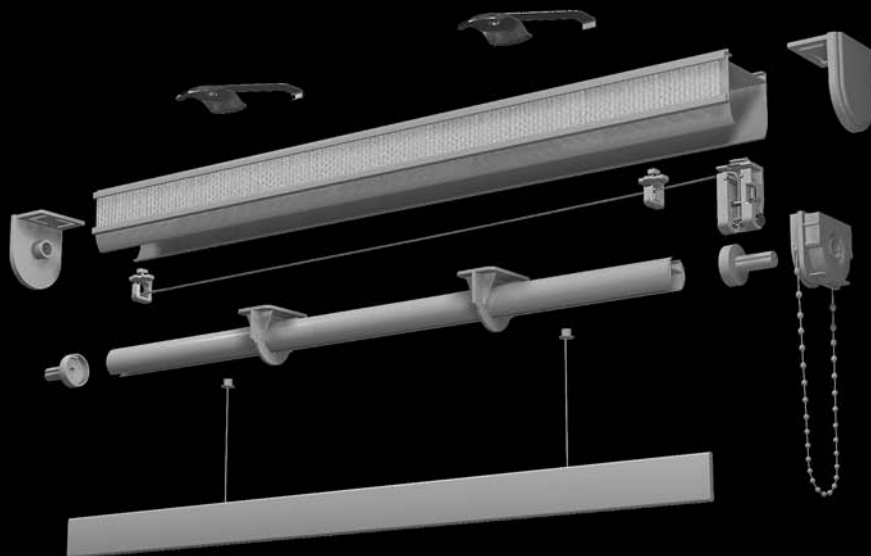

ROMAN BLIND SYSTEMS FOR EASY
MAKING

+BIG BOX 2
 SISTEMA PACCHETTO FACILE MANUTENZIONE
 ROMAN BLIND SYSTEMS FOR EASY MAKING

SCALA 1:2

	+CODICE CODE	+DESCRIZIONE DESCRIPTION	+IMBALLO PACKING
	BB 002.005	Binario cassonettato 2 canali, bianco m. 6 Head box rail 2 channels, white m. 6	m/m 30
	BV 001.006	Barra velcrata in pvc trasparente, m. 4 Pvc velcro bar, transparent, m. 4	m/m 120
	TB 001.005	Binario tubo, bianco, m. 6 Rail tube, white, m. 6	m/m 60
	BT 001.005	Bottone blocca corda Button	pz/pc 400
	CT 001.005	Coppia calotte Pair of end caps, junction	cp/pair 100
	BF 100.005	Set comando frizionato, bianco Clutch control, white	cp/pair 50
	BC 100.005	Supporto centrale, bianco Central bracket, white	pz/pc 50

	+CODICE CODE	+DESCRIZIONE DESCRIPTION	+IMBALLO PACKING
	EM 130.005	Comando fermacorda per facile manutenzione Cord lock for easy making	pz/pc 100
	EM 591.005	Passante cordino per facile manutenzione Folding curtain loop for easy making	pz/pc 300
	EM 592.005	Passante cordino con spina per facile manutenzione Metal folding curtain loop for easy making	pz/pc 300
	AC 012.005	Cordone, bianco mm. 1,2 Cord, white, mm. 1,2	m/m 500
	RC 001.005	Catenella, passo 6 Chain, pitch 6	m/m 250
	RC 002.005	Catenella, passo 12 Chain, pitch 12	m/m 250
	AS 150.005	Scivolo canale stretto Glider for narrow channel	pz/pc 1000
	AF 140.005	Fermo con occhiolo End stop with eyelet	pz/pc 100
	AG 155.005	Gancio piccolo Small hook	pz/pc 1000
	RO 118.006	Occhiello fissa fettuccia in plastica, trasparente Plastic ring, transparent	pz/pc 1000