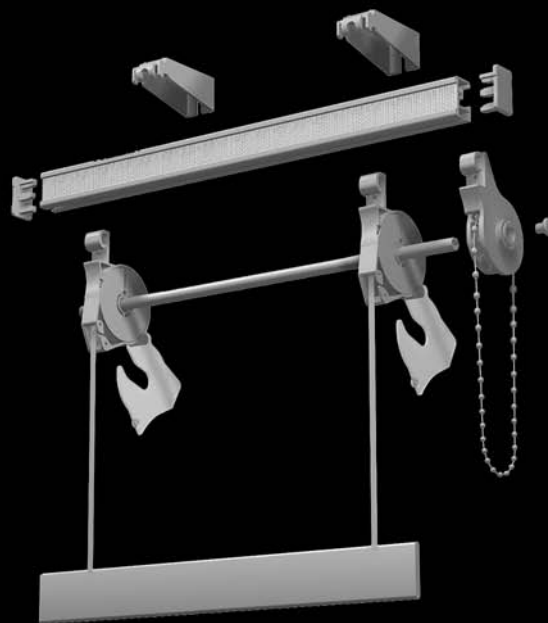

ROMAN BLIND SYSTEMS FOR EASY  
MAKING

**FAS T**  
 SISTEMA PACCHETTO CON COMANDO A CATENELLA  
 CHAIN-CONTROLLED SYSTEM FOR ROMAN CURTAINS

SCALA 1:1

	+CODICE CODE	+DESCRIZIONE DESCRIPTION	+IMBALLO PACKING
	<b>RB 005.005</b>	Binario velcrato grande, bianco m. 6 Big velcro rail, white m. 6	m/m 120
	<b>RB 002.005</b>	Binario velcrato piccolo, bianco m. 6 Small velcro rail, white m. 6	m/m 150
	<b>EM 015.005</b>	Alberino, bianco m. 6 Tilt rod, white m. 6	m/m 120
	<b>EM 100.005</b>	Comando a catenella frizionato Ball-chain control for folding curtain	pz/pc 100
	<b>EC 100.005</b>	Carter Carter	pz/pc 100
	<b>EM 110.005</b>	Avvolginastro per facile manutenzione max m. 4 Tape winding for easy making max m. 4	pz/pc 400
	<b>RO 118.006</b>	Occhiello fissa fettuccia in plastica, trasparente Plastic ring, transparent	pz/pc 1000

	+CODICE CODE	+DESCRIZIONE DESCRIPTION	+IMBALLO PACKING
	<b>RO 119.006</b>	Anello da cucire, trasparente Sewing ring, transparent	pz/pc 1000
	<b>RO 120.006</b>	Gancio a "S", trasparente "S" shaped hook, transparent	pz/pc 1000
	<b>GT 600.005</b>	Tappo, bianco End cap, white	pz/pc 200
	<b>RT 105.005</b>	Tappo, bianco End cap, white	pz/pc 200
	<b>AT 185.005</b>	Tappo, bianco End cap, white	pz/pc 200
	<b>RF 501.005</b>	Fettuccia per sollevamento pacchetto Flat tape for lifting curtain	m/m 150
	<b>RF 501.006</b>	Fettuccia per sollevamento pacchetto, trasparente Transparent flat tape for lifting curtain	m/m 150
	<b>RC 001.005</b>	Catenella, passo 6 Chain, pitch 6	m/m 250
	<b>RC 002.005</b>	Catenella, passo 12 Chain, pitch 12	m/m 250
	<b>RP 008.000</b>	Pinza per chiusura giunzione Pliers for closing metal junction	pz/pc 1