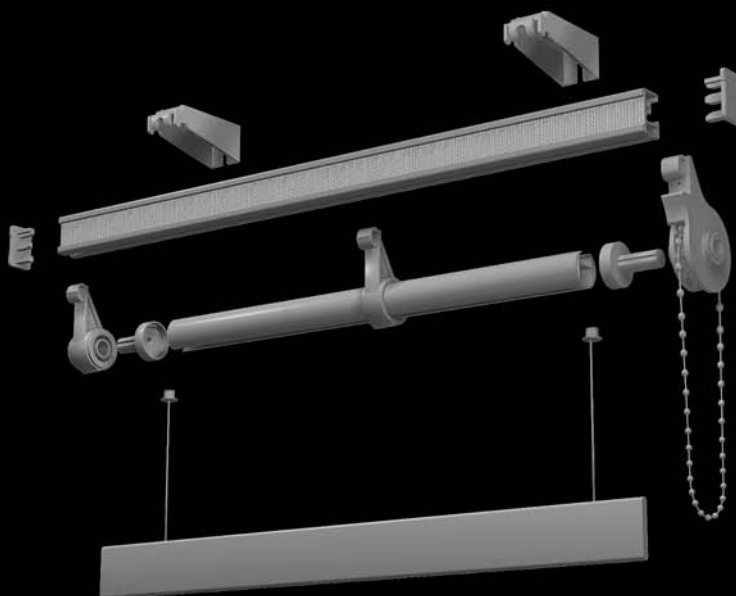

# 07

+BIG BOX 2

+BIG BOX

+DEMO

+FAST

+ROMAN TUBE

+SPEEDY

**SISTEMI A PACCHETTO FACILE  
MANUTENZIONE**

ROMAN BLIND SYSTEMS FOR EASY  
MAKING

**+ROMAN TUBE**  
 SISTEMA PACCHETTO CON COMANDO A CATENELLA  
 CHAIN-CONTROLLED SYSTEM FOR ROMAN CURTAINS

SCALA 1:1

	+CODICE CODE	+DESCRIZIONE DESCRIPTION	+IMBALLO PACKING
	<b>RB 005.005</b>	Binario velcrato grande, bianco m. 6 Big velcro rail, white m. 6	m/m 120
	<b>RB 002.005</b>	Binario velcrato piccolo, bianco m. 6 Small velcro rail, white m. 6	m/m 150
	<b>TB 001.005</b>	Binario tubo, bianco, m. 6 Rail tube, white, m. 6	m/m 60
	<b>BT 001.005</b>	Bottone blocca corda Button	pz/pc 400
	<b>CT 001.005</b>	Coppia calotte Pair of end caps junction	cp/pair 100
	<b>CC 001.005</b>	Terminale occhiolo Stopper with eyelet	pz/pc 100
	<b>SC 001.005</b>	Supporto centrale Central bracket	pz/pc 100

	+CODICE CODE	+DESCRIZIONE DESCRIPTION	+IMBALLO PACKING
	<b>EM 100.005</b>	Comando a catenella frizionato Ball-chain control for folding curtain	pz/pc 100
	<b>EC 100.005</b>	Carter Carter	pz/pc 100
	<b>RO 118.006</b>	Occhiello fissa fettuccia in plastica, trasparente Plastic ring, transparent	pz/pc 1000
	<b>RO 119.006</b>	Anello da cucire, trasparente Sewing ring, transparent	pz/pc 1000
	<b>RO 120.006</b>	Gancio a "S", trasparente "S" shaped hook, transparent	pz/pc 1000
	<b>RT 105.005</b>	Tappo, bianco End cap, white	pz/pc 200
	<b>AT 185.005</b>	Tappo, bianco End cap, white	pz/pc 200
	<b>AC 012.005</b>	Cordone, bianco, mm. 1,2 Cord, white, mm. 1,2	m/m 500
	<b>RC 001.005</b>	Catenella, passo 6 Chain, pitch 6	m/m 250
	<b>RC 002.005</b>	Catenella, passo 12 Chain, pitch 12	m/m 250