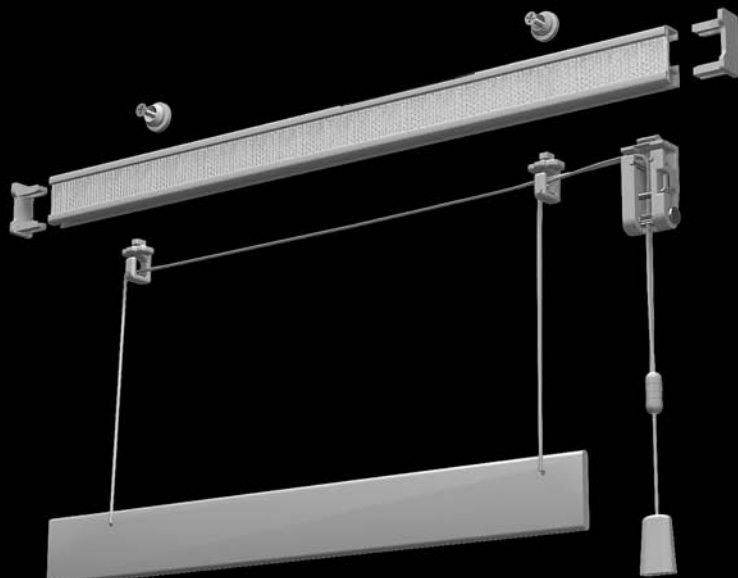

07

+BIG BOX 2

+BIG BOX

+DEMO

+FAST

+ROMAN TUBE

+SPEEDY

SISTEMI A PACCHETTO FACILE MANUTENZIONE

ROMAN BLIND SYSTEMS FOR EASY
MAKING

+ S P E E D Y
 SISTEMA PER TENDE A PACCHETTO PICCOLO
 SMALL ROMAN BLIND SYSTEM

SCALA 1:1

	+CODICE CODE	+DESCRIZIONE DESCRIPTION	+IMBALLO PACKING
	RB 002.005	Binario velcrato piccolo, bianco m. 6 Small velcro rail, white m. 6	m/m 150
	EM 130.005	Comando fermacorda per facile manutenzione Cord lock for easy making	pz/pc 100
	EM 131.005	Comando fermacorda con ingranaggio in ottone Cord lock with brass-gear	pz/pc 100
	EM 591.005	Passante cordino per facile manutenzione Folding curtain loop for easy making	pz/pc 300
	EM 592.005	Passante cordino con spina per facile manutenzione Metal folding curtain loop for easy making	pz/pc 300
	AS 210.005	Bottone di supporto Clip-on button	pz/pc 100
	AS 211.005	Bottone di supporto Clip-on button	pz/pc 100

	+CODICE CODE	+DESCRIZIONE DESCRIPTION	+IMBALLO PACKING
	RO 119.006	Anello da cucire, trasparente Sewing ring, transparent	pz/pc 1000
	RO 120.006	Gancio a "S", trasparente "S" shaped hook, transparent	pz/pc 1000
	AC 012.005	Cordone, bianco, mm. 1,2 Cord, white, mm. 1,2	m/m 500
	AC 030.005	Cordone, bianco, mm. 3 Cord, white, mm. 3	m/m 500
	RO 109.005	Giunzione per corda in plastica, bianco Plastic junction clip for cord, white	pz/pc 100
	RO 110.000	Olivetta metallo giunzione Metal junction clip for cords	pz/pc 100
	RN 120.005	Nappina in plastica, bianco Plastic tassel, white	pz/pc 100
	RL 122.000	Nappina in legno Wood tassel	pz/pc 100
	AS 170.005	Supporto soffitto Ceiling bracket	pz/pc 500
	AS 171.005	Supporto parete Wall bracket	pz/pc 500