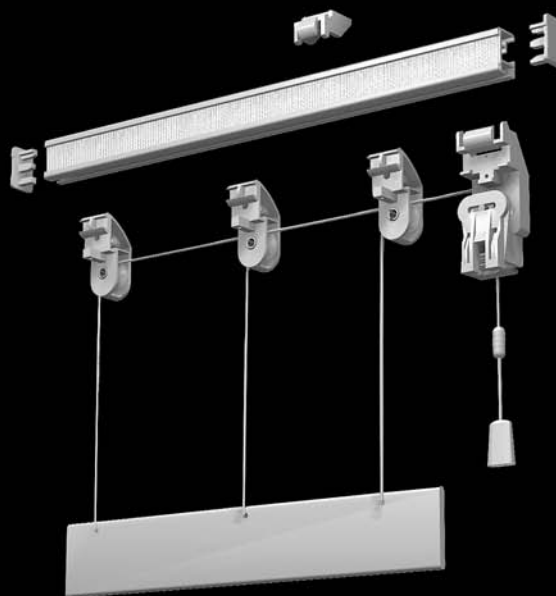

06

+FRONTE

+ECO

+LIGHT

SISTEMI A PACCHETTO STANDARD
ROMAN BLIND SYSTEMS STANDARD

O
C
E
+

SISTEMA A PACCHETTO A CORDA
CORD ROMAN SYSTEM FOR CURTAINS

SCALA 1:1

+CODICE
CODE

+DESCRIZIONE
DESCRIPTION

+IMBALLO
PACKING

RB 005.005

Binario velcrato grande, bianco m. 6
Big velcro rail, white m. 6

m/m 120

RB 002.005

Binario velcrato piccolo, bianco m. 6
Small velcro rail, white m. 6

m/m 150

RC 102.005

Comando fermacorda
Cord lock

pz/pc 100

RP 112.005

Passante per cordino con puleggia max m. 5,5
Folding curtain loop with wheel max m. 5,5

pz/pc 400

RO 118.006