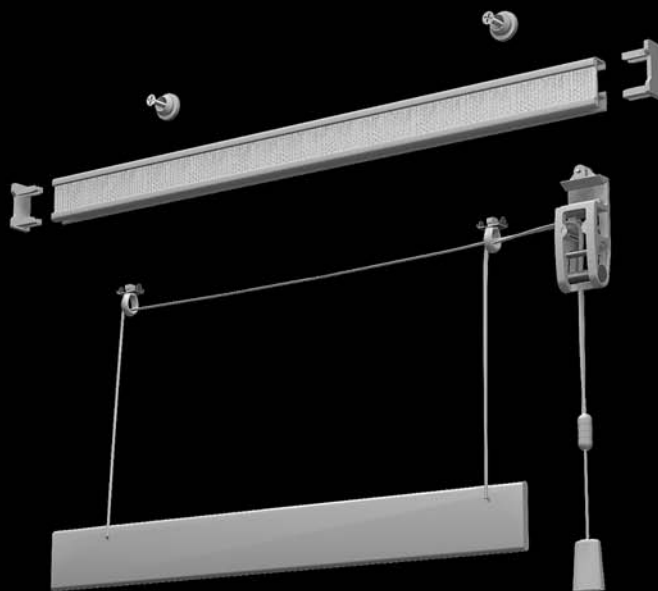

06

+FRONTE

+ECO

+LIGHT

**SISTEMI A PACCHETTO STANDARD**  
ROMAN BLIND SYSTEMS STANDARD

**LIGHT**  
 + SISTEMA A PACCHETTO LEGGERE A CORDA  
 CORD ROMAN SYSTEM FOR LIGHT CURTAINS

SCALA 1:1

	+CODICE CODE	+DESCRIZIONE DESCRIPTION	+IMBALLO PACKING
	<b>RB 002.005</b>	Binario velcrato piccolo, bianco m. 6 Small velcro rail, white m. 6	m/m 150
	<b>RC 103.005</b>	Comando fermacorda Cord lock	pz/pc 100
	<b>RF 113.005</b>	Passante per cordino Folding curtain loop	pz/pc 300
	<b>RF 114.005</b>	Passante per cordino, plastica Plastic folding curtain loop	pz/pc 300
	<b>AS 210.005</b>	Bottone di supporto Clip-on button	pz/pc 100
	<b>AS 211.005</b>	Bottone di supporto Clip-on button	pz/pc 100
	<b>RO 118.006</b>	Occhiello fissa fettuccia in plastica, trasparente Plastic ring, transparent	pz/pc 1000

	+CODICE CODE	+DESCRIZIONE DESCRIPTION	+IMBALLO PACKING
	<b>RO 119.006</b>	Anello da cucire, trasparente Sewing ring, transparent	pz/pc 1000
	<b>RO 120.006</b>	Gancio a "S", trasparente "S" shaped hook, transparent	pz/pc 1000
	<b>AC 012.005</b>	Cordone, bianco, mm. 1,2 Cord, white, mm. 1,2	m/m 500
	<b>AC 030.005</b>	Cordone, bianco, mm. 3 Cord, white, mm. 3	m/m 500
	<b>RO 109.005</b>	Giunzione per corda in plastica, bianco Plastic junction clip for cord, white	pz/pc 100
	<b>RO 110.000</b>	Olivetta metallo giunzione Metal junction clip for cords	pz/pc 100
	<b>RN 120.005</b>	Nappina in plastica, bianco Plastic tassel, white	pz/pc 100
	<b>RL 122.000</b>	Nappina in legno Wood tassel	pz/pc 100
	<b>RF 107.005</b>	Fibbia di registro fettuccia a clip Adjustable plastic ring with clip	pz/pc 100
	<b>RF 108.005</b>	Fibbia di registro Adjustable plastic ring	pz/pc 100