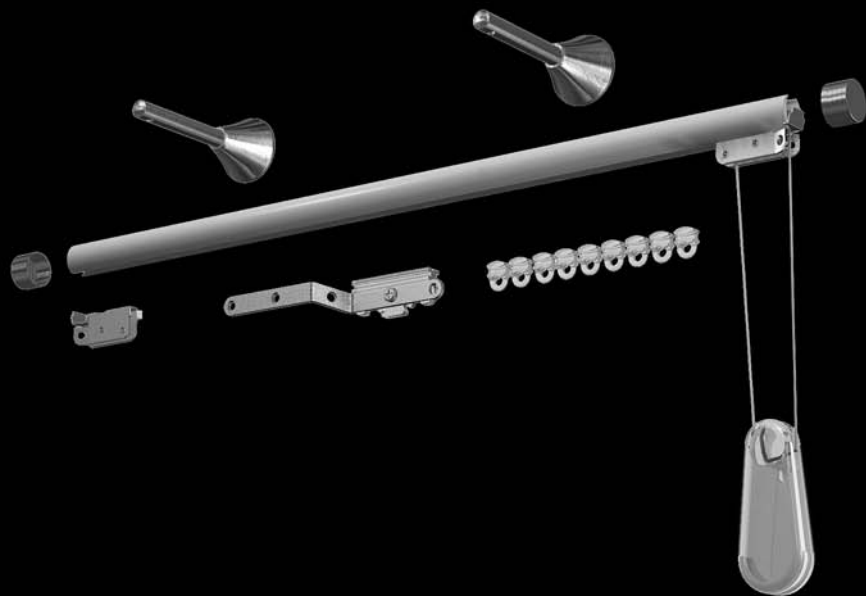

03

- +STANDARD
- +SQUARE
- +TECNO
- +AMERICAN TUBE
- +SLIM
- +HOTEL
- +MOTEL

SISTEMA PER TENDE A CORDA CORD OPERATED SYSTEMS

+AMERICAN TUBE
SISTEMA PER TENDE LEGGERE
SYSTEM FOR LIGHT CURTAINS

SCALA 1:1

+CODICE
CODE

+DESCRIZIONE
DESCRIPTION

+IMBALLO
PACKING

TB 001.005

Binario tubo, bianco, m. 6
Rail tube, white, m. 6

m/m 60

TB 001.003/A

Binario tubo ossidato, argento, m. 6
Rail tube oxidised, silver, m. 6

m/m 30

TB 001.003/B

Binario tubo ossidato, bronzo, m. 6
Rail tube oxidised, bronze, m. 6

m/m 30

ST 001.005

Supporto singolo, bianco
Single bracket, white

pz/pc 20

ST 001.003/A

Supporto singolo ossidato, argento
Single bracket oxidised, silver

pz/pc 20

ST 001.003/B

Supporto singolo ossidato, bronzo
Single bracket oxidised, bronze

pz/pc 20

ST 002.005

Supporto multiplo, bianco
Multiple bracket, white

pz/pc 20

ST 002.003/A