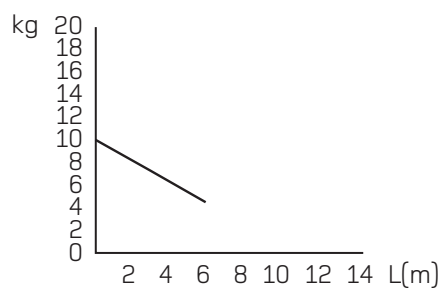

+CODICE CODE	+DESCRIZIONE DESCRIPTION	+IMBALLO PACKING
	AF 112.005	Tendicorda con peso, bianco, gr. 90 Cord weight, white, gr. 90	pz/pc 100
	AF 113.005	Mini tendicorda con peso, bianco, gr. 60 Small cord weight, white, gr. 60	pz/pc 100
	AF 640.005	Fermo con occhiolo per canale largo End stop with eyelet for large channel	pz/pc 100
	AF 641.005	Fermo in plastica con occhiolo Plastic end stop with eyelet	pz/pc 100
	AC 035.005	Cordone, bianco, mm. 3,5 Cord, white, mm. 3,5	m/m 500

Portata tende
Con profilo a vista +30% binario dritto

Curtain weight
With profile at sight +30% straight track