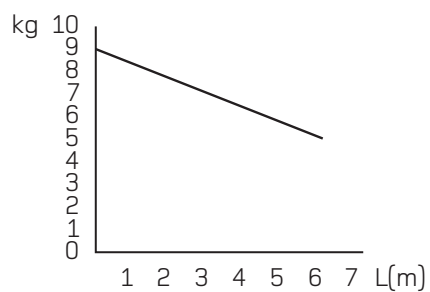

+DESCRIZIONE
DESCRIPTION

Sistema - Angolo retto con carrucola

System - Right angle with pulley

Sistema - Curva a 90° (min. 20-21 Cm)

System - 90° Curve (min. 20-21 Cm)

Sistema - Curva a 90° + diritto

System - 90° Curve + straight