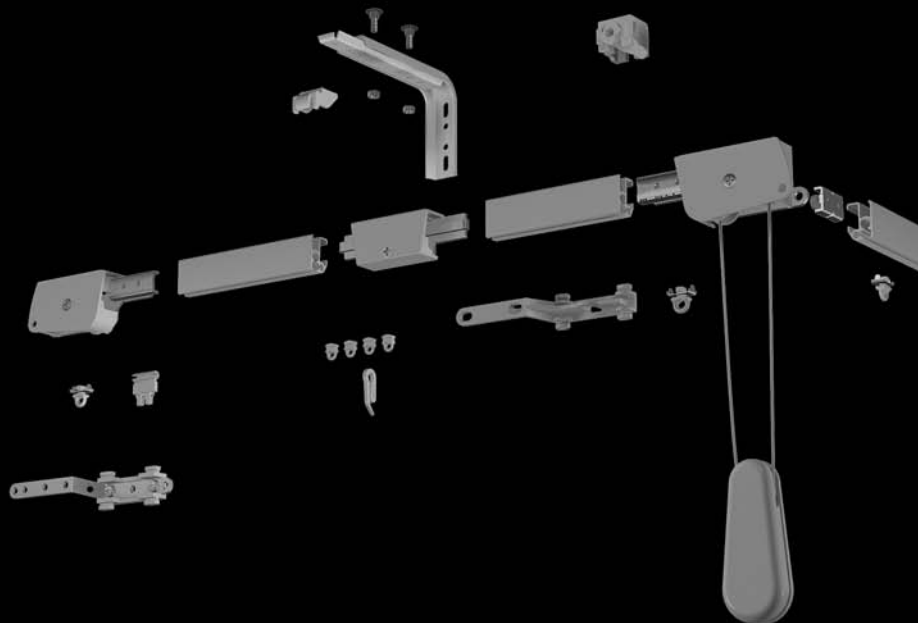

03

- +STANDARD
- +SQUARE
- +TECNO
- +AMERICAN TUBE
- +SLIM
- +HOTEL
- +MOTEL

SISTEMA PER TENDE A CORDA CORD OPERATED SYSTEMS

SCALA 1:1

+CODICE
CODE

+DESCRIZIONE
DESCRIPTION

+IMBALLO
PACKING

AB 001.005

Binario canale stretto, bianco m. 6
Rail narrow channel, white m. 6

m/m 120

AB 001.003/A

Binario canale stretto, argento m. 6
Rail narrow channel, silver m. 6

m/m 120

AB 001.003/B

Binario canale stretto, bronzo m. 6
Rail narrow channel, bronze m. 6

m/m 120

RB 002.005

Binario velcro piccolo, bianco, m. 6
Small velcro rail, white, m. 6

m/m 150

AM 105.005

Guida centrale zincata, bianco
Zinc-coated central pulley, white

cp/pair 50

AM 100.005

+DESCRIZIONE
DESCRIPTION

Sistema - Angolo retto con carrucola

System - Right angle with pulley

Sistema - Curva a 90° (min. 20-21 Cm)

System - 90° Curve (min. 20-21 Cm)

Sistema - Curva a 90° + diritto

System - 90° Curve + straight