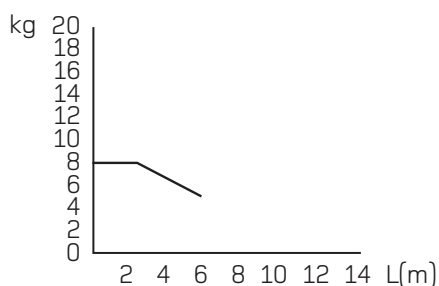

+CODICE CODE	+DESCRIZIONE DESCRIPTION	+IMBALLO PACKING
	AF 113.005	Mini tendicorda con peso, bianco, gr. 60 Small cord weight, white, gr. 60	pz/pc 100
	AC 035.005	Cordone, bianco, mm. 3,5 Cord, white, mm. 3,5	m/m 500
	AC 035.006	Cordone grigio, bronzo mm. 3,5 Cord grey, bronze mm. 3,5	m/m 500
	AT 006.005	Tappo, bianco End cap, white	pz/pc 200
	AT 006.003/A	Tappo, argento End cap, silver	pz/pc 200
	AT 006.003/B	Tappo, bronzo End cap, bronze	pz/pc 200
		Sistema - Diritto semplice System - Straight	
		Sistema - Angolo fisso System - Fixed angle	
		Sistema - Doppio binario System - Double track	

Portata tende
Con profilo a vista +30% binario diritto

Curtain weight
With profile at sight +30% straight track