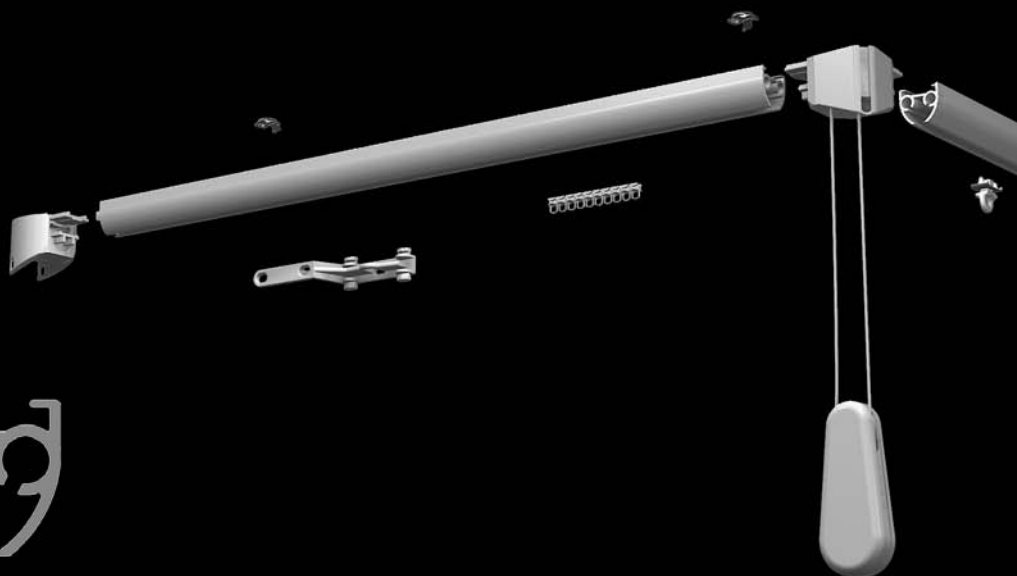

# 03

+STANDARD

+SQUARE

+TECNO

+AMERICAN TUBE

+SLIM

+HOTEL

+MOTEL

**SISTEMA PER TENDE A CORDA**  
CORD OPERATED SYSTEMS

SCALA 1:1

+CODICE  
 CODE

+DESCRIZIONE  
 DESCRIPTION

+IMBALLO  
 PACKING

**AB 006.005**

Binario canale largo, bianco, m. 6  
 Rail large channel, white, m. 6