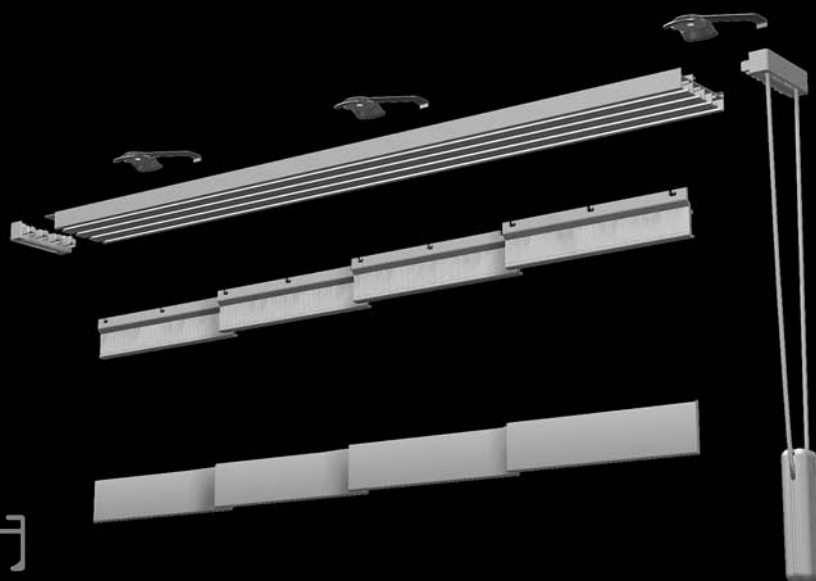

+ORIENTE

+PANEL TUBE

**SISTEMA PER TENDE A PANNELLO**  
PANEL SYSTEMS

**+ORIENTE**  
SISTEMA PER TENDE A PANNELLO  
PANEL SYSTEMS

SCALA 1:2

+CODICE  
CODE

+DESCRIZIONE  
DESCRIPTION

+IMBALLO  
PACKING

**PB 002.005**

Binario a 2 vie, bianco, m. 6  
2 Ways rail, white, m. 6

m/m 60

**PB 002.003/A**

Binario a 2 vie, argento, m. 6  
2 Ways rail, silver, m. 6

m/m 60

**PB 002.003/B**

Binario a 2 vie, bronzo, m. 6  
2 Ways rail, bronze, m. 6

m/m 60

**PB 003.005**

Binario a 3 vie, bianco, m. 6  
3 Ways rail, white, m. 6

m/m 60

**PB 003.003/A**

Binario a 3 vie, argento, m. 6  
3 Ways rail, silver, m. 6

m/m 60

**PB 003.003/B**