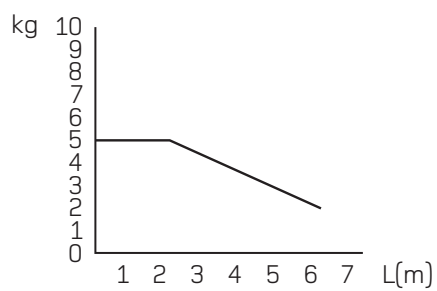

04

+RIVER

+STRAPPO

+MINI

+PROJECT

SISTEMA PER TENDE A STRAPPO
HAND-DRAWN SYSTEMS

SCALA 1:1

	+CODICE CODE	+DESCRIZIONE DESCRIPTION	+IMBALLO PACKING
	AB 009.005	Binario canale stretto, bianco, m. 6 Rail narrow channel, white, m. 6	m/m 120
	AC 120.005	Carrello nylon canale stretto Nylon carrier for narrow channel	pz/pc 100
	AF 140.005	Fermo con occhiolo End stop with eyelet	pz/pc 100
	AS 150.005	Scivolo canale stretto Glider for narrow channel	pz/pc 1000
	AS 155.005	Scivolo a clip canale stretto Clip glider for narrow channel	pz/pc 1000
	AG 155.005	Gancio piccolo Small hook	pz/pc 1000
	AS 019.005	Supporto soffitto Ceiling bracket	pz/pc 100

	+CODICE CODE	+DESCRIZIONE DESCRIPTION	+IMBALLO PACKING
	AS 029.005	Supporto parete Wall bracket	pz/pc 100

Portata tende
Con profilo a vista +30% binario diritto

Curtain weight
With profile at sight +30% straight track