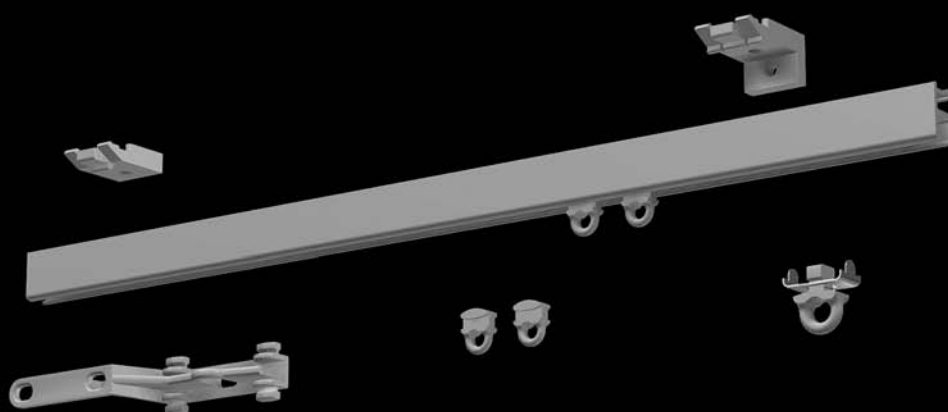

04

+RIVER

+STRAPPO

+MINI

+PROJECT

SISTEMA PER TENDE A STRAPPO
HAND-DRAWN SYSTEMS

SCALA 1:1

	+CODICE CODE	+DESCRIZIONE DESCRIPTION	+IMBALLO PACKING
	AB 009.005	Binario canale stretto, bianco, m. 6 Rail narrow channel, white, m. 6	m/m 120
	AC 120.005	Carrello nylon canale stretto Nylon carrier for narrow channel	pz/pc 100
	AF 140.005	Fermo con occhiolo End stop with eyelet	pz/pc 100
	AS 150.005	Scivolo canale stretto Glider for narrow channel	pz/pc 1000
	AS 155.005	Scivolo a clip canale stretto Clip glider for narrow channel	pz/pc 1000
	AG 155.005	Gancio piccolo Small hook	pz/pc 1000
	AS 019.005	Supporto soffitto Ceiling bracket	pz/pc 100

	+CODICE CODE	+DESCRIZIONE DESCRIPTION	+IMBALLO PACKING
	AS 029.005	Supporto parete Wall bracket	pz/pc 100

Portata tende
Con profilo a vista +30% binario diritto

Curtain weight
With profile at sight +30% straight track