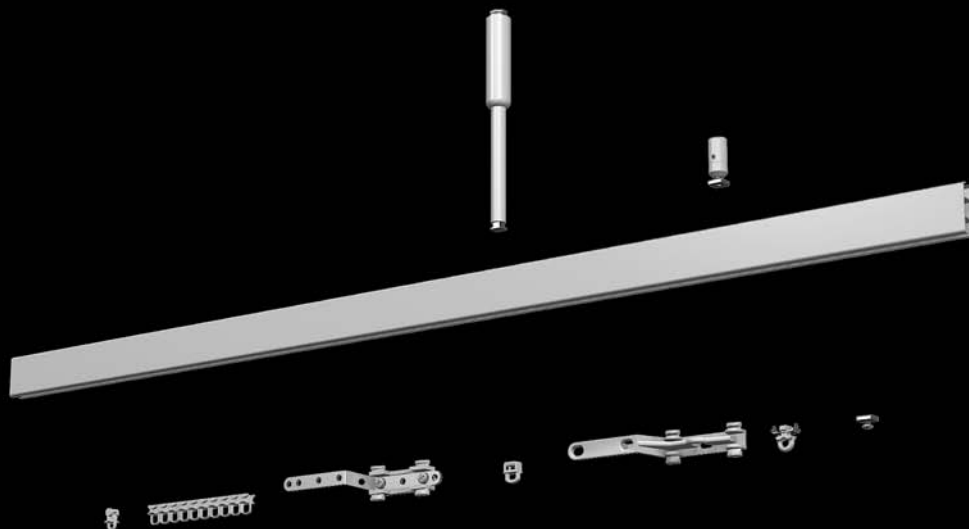

04

+RIVER

+STRAPPO

+MINI

+PROJECT

**SISTEMA PER TENDE A STRAPPO**  
HAND-DRAWN SYSTEMS

**R I V E R**  
 SISTEMA PER TENDE LEGGERE  
 SYSTEM FOR LIGHT CURTAINS

SCALA 1:1

	+CODICE CODE	+DESCRIZIONE DESCRIPTION	+IMBALLO PACKING
	<b>AB 012.005</b>	Binario, bianco, m. 6 Rail, white, m. 6	m/m 60
	<b>AT 012.005</b>	Tappo attacco a parete Wall end cap	pz/pc 100
	<b>AT 013.005</b>	Tappo di chiusura End cap	pz/pc 100
	<b>CR 012.005</b>	Crociera Joint-cross	set/set 50
	<b>AC 115.005</b>	Carrello lama ferro zincato Carrier with galvanized iron blade	pz/pc 100
	<b>AC 116.005</b>	Carrello lama ferro con rullino Steel master carrier, with runner	pz/pc 100
	<b>AC 620.005</b>	Carrello nylon canale largo Nylon carrier for large channel	pz/pc 100

	+CODICE CODE	+DESCRIZIONE DESCRIPTION	+IMBALLO PACKING
	<b>AS 650.005</b>	Scivolo canale largo Glider for large channel	pz/pc 1000
	<b>AS 655.005</b>	Scivolo a clip canale largo Clip glider for large channel	pz/pc 1000
	<b>AS 656.005</b>	Scivolo a rullo Runner	pz/pc 1000
	<b>AF 640.005</b>	Fermo con occhiolo per canale largo End stop with eyelet for large channel	pz/pc 100
	<b>PQ 400.000</b>	Vite di arresto Stop-screw	pz/pc 100
	<b>TR 012.005</b>	Giunzione fissaggio crociera Cross fixing device	pz/pc 10
	<b>TT 700.005</b>	Tirante a soffitto, bianco, h cm. 60 Ceiling draw, white, h cm. 60  A richiesta altezze fuori misura - By request different sizes	pz/pc 10
	<b>TT 701.005</b>	Tirante a soffitto, bianco, h cm. 3 Ceiling draw, white, h cm. 3	pz/pc 10

Portata tende  
Con profilo a vista +30% binario diritto

Curtain weight  
With profile at sight +30% straight track

Galtex Lines srl

via Liguria 20 - 60030 Monsano An Italy - tel +39 0731 60151 - fax +39 0731 619811 - info@carmeli.it - www.carmeli.it