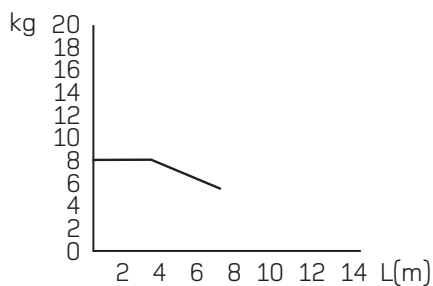

+CODICE CODE	+DESCRIZIONE DESCRIPTION	+IMBALLO PACKING
	AS 650.005	Scivolo canale largo Glider for large channel	pz/pc 1000
	AS 655.005	Scivolo a clip canale largo Clip glider for large channel	pz/pc 1000
	AS 656.005	Scivolo a rullo Runner	pz/pc 1000
	AF 640.005	Fermo con occhiolo per canale largo End stop with eyelet for large channel	pz/pc 100
	PQ 400.000	Vite di arresto Stop-screw	pz/pc 100
	TR 012.005	Giunzione fissaggio crociera Cross fixing device	pz/pc 10
	TT 700.005	Tirante a soffitto, bianco, h cm. 60 Ceiling draw, white, h cm. 60 A richiesta altezze fuori misura - By request different sizes	pz/pc 10
	TT 701.005	Tirante a soffitto, bianco, h cm. 3 Ceiling draw, white, h cm. 3	pz/pc 10

Portata tende
Con profilo a vista +30% binario diritto

Curtain weight
With profile at sight +30% straight track