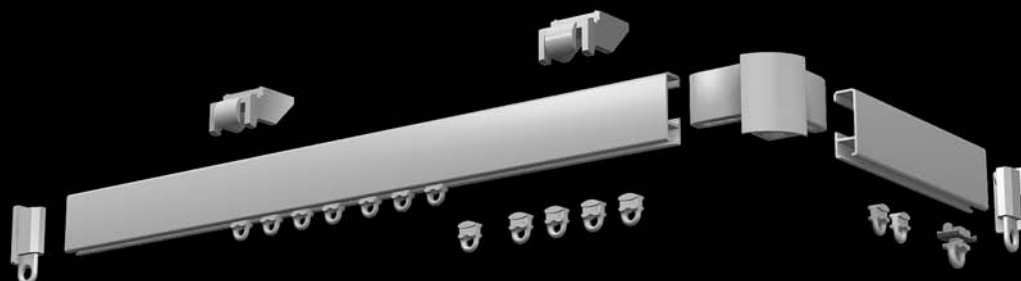

04

+RIVER

+STRAPPO

+MINI

+PROJECT

**SISTEMA PER TENDE A STRAPPO**  
HAND-DRAWN SYSTEMS

**+STRAPPO**  
 SISTEMA TENDE A STRAPPO MEDIO LEGGERE  
 HAND-DRAWN SYSTEM MEDIUM-LIGHT CURTAINS

  
 SCALA 1:1

	+CODICE CODE	+DESCRIZIONE DESCRIPTION	+IMBALLO PACKING
	<b>AB 010.005</b>	Binario canale stretto, bianco, m. 6 Rail narrow channel, white, m. 6	m/m 120
	<b>AC 120.005</b>	Carrello nylon canale stretto Nylon carrier for narrow channel	pz/pc 100
	<b>AF 140.005</b>	Fermo con occhiolo End stop with eyelet	pz/pc 100
	<b>AS 210.005</b>	Bottone di supporto Clip-on button	pz/pc 100
	<b>AS 150.005</b>	Scivolo canale stretto Glider for narrow channel	pz/pc 1000
	<b>AS 155.005</b>	Scivolo a clip canale stretto Clip glider for narrow channel	pz/pc 1000
	<b>AG 155.005</b>	Gancio piccolo Small hook	pz/pc 1000

	+CODICE CODE	+DESCRIZIONE DESCRIPTION	+IMBALLO PACKING
	<b>AL 181.005</b>	Tappo angolare per binario, bianco Corner end cap for rail, white	pz/pc 100
	<b>AT 186.005</b>	Tappo terminale con occhiolo, bianco End cap with eyelet, white	cp/pair 200
	<b>AU 900.005</b>	Giunzione per profilo Rail junction	pz/pc 10
	<b>AD 002.005</b>	Serie dime di curvatura per binario velcrato cm. 60_240 Set of inner sections for velcro rail cm. 60_240	set/set 10