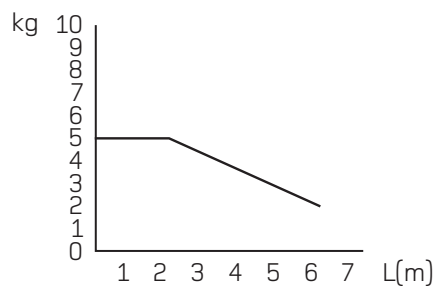

+CODICE CODE	+DESCRIZIONE DESCRIPTION	+IMBALLO PACKING
	AL 181.005	Tappo angolare per binario, bianco Corner end cap for rail, white	pz/pc 100
	AT 186.005	Tappo terminale con occhiolo, bianco End cap with eyelet, white	cp/pair 200
	AU 900.005	Giunzione per profilo Rail junction	pz/pc 10
	AD 002.005	Serie dime di curvatura per binario velcrato cm. 60_240 Set of inner sections for velcro rail cm. 60_240	set/set 10

Portata tende
Con profilo a vista +30% binario dritto

Curtain weight
With profile at sight +30% straight track