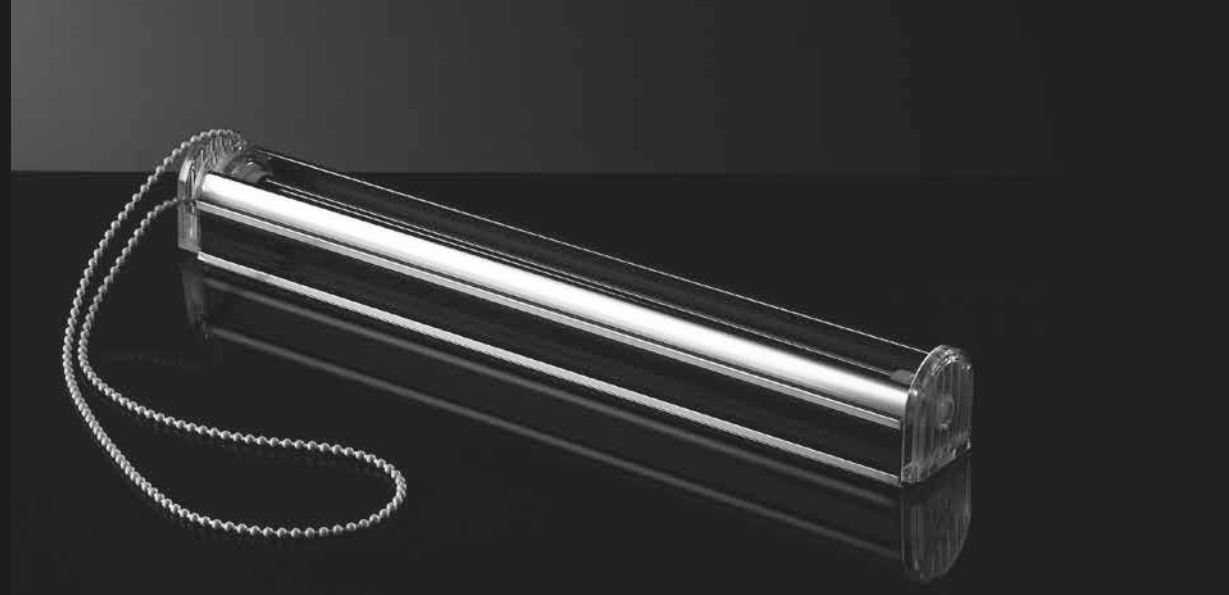

CROMO

CHROME

.1

WAVE CHROME	6
STANDARD CHROME	8
SQUARE CHROME	10
TECNO CHROME	12
AMERICAN RIVER CHROME	14
AMERICAN TUBE CHROME	18
JOLLY CHROME	22
BIG BOX CHROME	24
PANEL RIVER CHROME	26
PANEL TUBE CHROME	30
ORIENTE CHROME	34

CROMO

BIG BOX CHROME

SCALA 1:2

SISTEMA CROMO
CHROME SYSTEM

PORTATA
LOAD CAPACITY

6 kg

CODICE
CODE

DESCRIZIONE
DESCRIPTION

Binario tubo m 4, cromo
Tube rail m 4, chrome

m/m 60

BV 001.006

Barra velcrata in PVC, m 4, trasparente
Pvc velcro bar, m 4, transparent

m/m 120

BT 001.003/A

Bottone blocca corda, grigio
Button, grey

pz/pc 400

CODICE CODE	DESCRIZIONE DESCRIPTION	IMBALLO PACKING	CODICE CODE	DESCRIZIONE DESCRIPTION	IMBALLO PACKING
	CT 001.003/A Coppia calotte, grigio Pair of end caps junction, grey	cp/pair 100	TP 001.00M/K	Tappo in alluminio per ZP 001.00K, cromo Alluminium end cap for ZP 001.00K, chrome	pz/pc 100
	BF 100.006 Set comando frizionato, trasparente Clutch control, transparent	set/set 50	TP 001.00K	Tappo in plastica per ZP 001.00K, cromo Plastic end cap for ZP 001.00K, chrome	pz/pc 100
	BC 100.006 Supporto centrale, trasparente Central bracket, transparent	pz/pc 50	AF 112.00K	Tendicorda con peso, g 90 cromo Cord weight, g 90 chrome	pz/pc 20
	AC 012.005 Cordino mm 1,2, bianco Cord mm 1,2, white	m/m 500	AF 113.00K	Tendicorda con peso, g 60 cromo Cord weight, g 60 chrome	pz/pc 20
	RM 001.00K Catenella in metallo Ø 4,5 mm passo 6, cromo Metal chain Ø 4,5 mm pitch 6, chrome	m/m 150	AF 114.00K	Tendicorda in metallo, g 105, cromo Cord weight, g 105, chrome	pz/pc 20
	PS 345.001 Chiavetta per binari a 3-4-5 vie con rondella ferro Key for 3-4-5 ways rail with iron washer	pz/pc 100			
	ZP 001.00K Piattina zip m 4, cromo Zip weight, m 4, chrome	m/m 60			