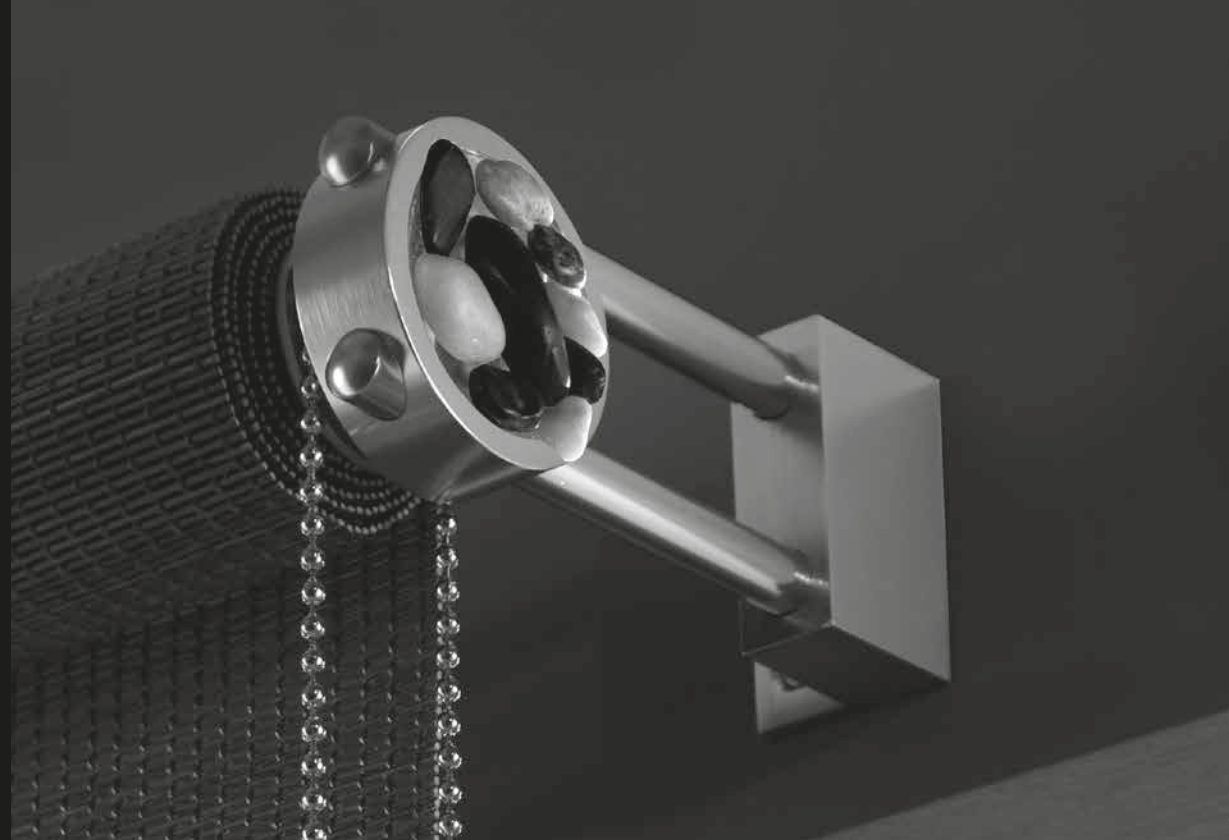

ACCESSORI

ACCESSORIES

.10

TRANSIT ERA	226
SUPPORTI	228
COMPONENTI PER RULLO	232
VELETTA IN ALLUMINIO	238
VENEZIANE	240
ACCESSORI COMUNI	244
DISPOSITIVI DI SICUREZZA	250

ACCESSORI

COMPONENTI PER RULLO ROLLER COMPONENTS

CODICE
CODE

DESCRIZIONE
DESCRIPTION

IMBALLO
PACKING

CODICE
CODE

DESCRIZIONE
DESCRIPTION

IMBALLO
PACKING

CR28M

Gruppo comando metallo rullo 28 mm,
argento
Metal roller mechanism 28 mm, silver

set/set 10

CR56

Gruppo comando plastica rullo 56 mm,
bianco
Plastic roller mechanism 56 mm for
chain, white

set/set 10

CR38M

Gruppo comando metallo rullo 38 mm,
argento
Metal roller mechanism 38 mm, silver

CODICE DESCRIZIONE IMBALLO
CODE DESCRIPTION PACKING

CODICE DESCRIZIONE IMBALLO
CODE DESCRIPTION PACKING

SC 038.005/V Supporto centrale per comando 38 mm
in plastica, vincolato, bianco
Central plastic bracket for 38mm roller
mechanism, bonded, white set/set 10