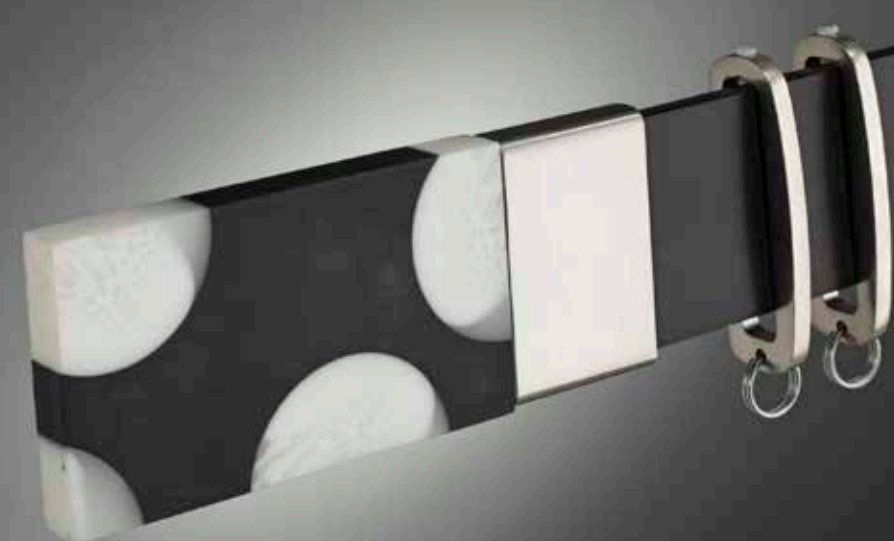

ACCESSORI

ACCESSORIES

.10

TRANSIT ERA	226
SUPPORTI	228
COMPONENTI PER RULLO	232
VELETTA IN ALLUMINIO	238
VENEZIANE	240
ACCESSORI COMUNI	244
DISPOSITIVI DI SICUREZZA	250

ACCESSORI

TRANSIT ERA

CODICE
CODE

DESCRIZIONE
DESCRIPTION

IMBALLO
PACKING

CODICE
CODE

DESCRIZIONE
DESCRIPTION

IMBALLO
PACKING

TE01

Terminale SCACCHI
End cap, SCACCHI

cp/pair 1

TE04

TE03

Terminale VIOLA
End cap, VIOLA

cp/pair 1

TE06

Terminale SPUGNA SILVER
End cap, SPUGNA SILVER

cp/pair 1

CODICE CODE	DESCRIZIONE DESCRIPTION	IMBALLO PACKING	CODICE CODE	DESCRIZIONE DESCRIPTION	IMBALLO PACKING
	TE07 Terminale SPUGNA BLACK End cap, SPUGNA BLACK	cp/pair 1		TS01-R Supporto a parete acciaio satinato per tende a rullo, Wall bracket for roller blinds, satin steel	cp/pair 1
	TE08 Terminale SASSI BROWN End cap, SASSI BROWN	cp/pair 1		FT01 Fermo acciaio lucido End stop, shining steel	cp/pair 1
	TE09 Terminale SASSI BLACK End cap, SASSI BLACK	cp/pair 1		TR04 Profilo alluminio, finitura acciaio satinato L cm 180 / 200 / 240 / 300 Aluminium rail, satin steel L cm 180 / 200 / 240 / 300	pz/pc 1
	TE10 Terminale TAPPO End cap, TAPPO	cp/pair 1		TR03 Profilo alluminio, finitura champagne satinato L cm 180 / 200 / 240 / 300 Aluminium rail, satin champagne L cm 180 / 200 / 240 / 300	pz/pc 1
	TS01 Supporto a parete acciaio satinato Wall bracket, satin steel	cp/pair 1		TR02 Profilo alluminio, finitura marrone satinato L cm 180 / 200 / 240 / 300 Aluminium rail, satin brown L cm 180 / 200 / 240 / 300	pz/pc 1
	TS01/15 Supporto a parete acciaio satinato, cm 15 Wall bracket, satin steel, cm 15	cp/pair 1		TR01 Profilo alluminio, finitura nero satinato L cm 180 / 200 / 240 / 300 Aluminium rail, satin black L cm 180 / 200 / 240 / 300	pz/pc 1
	SS02 Supporto a soffitto acciaio satinato Ceiling bracket, satin steel	cp/pair 1			
	TG01 Anello acciaio lucido Ring, shining steel	pz/pc 100			