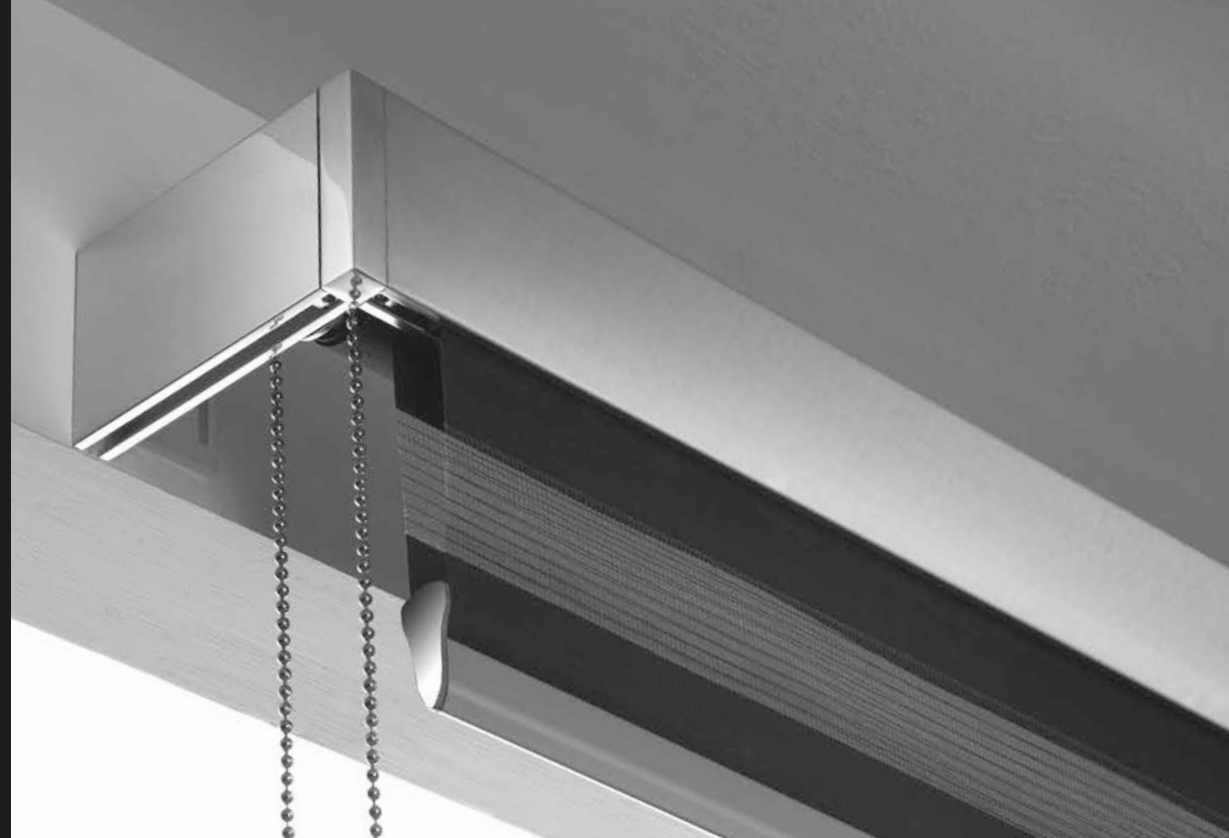

ACCESSORI

ACCESSORIES

.10

TRANSIT ERA	226
SUPPORTI	228
COMPONENTI PER RULLO	232
VELETTA IN ALLUMINIO	238
VENEZIANE	240
ACCESSORI COMUNI	244
DISPOSITIVI DI SICUREZZA	250

ACCESSORI

VELETTA IN ALLUMINIO ALUMINIUM VALANCE

CODICE
CODE

DESCRIZIONE
DESCRIPTION

IMBALLO
PACKING

CODICE
CODE

DESCRIZIONE
DESCRIPTION

IMBALLO
PACKING

VM 001.003/A

Veletta in alluminio mm 80x15,
argento satinato
Aluminium valance 80x15 mm,
satin silver

Tappo angolare 80x15x15 mm, cromo
Angle end cap 80x15x15 mm, chrome

pz/pc 10

VT 001.00K

Pomolo mm 80x15x10, cromo
End cap 80x15x10 mm, chrome

pz/pc 10

VA 001.003/A

Tappo angolare 80x15x15 mm,
argento satinato
Angle end cap 80x15x15 mm, satin silver