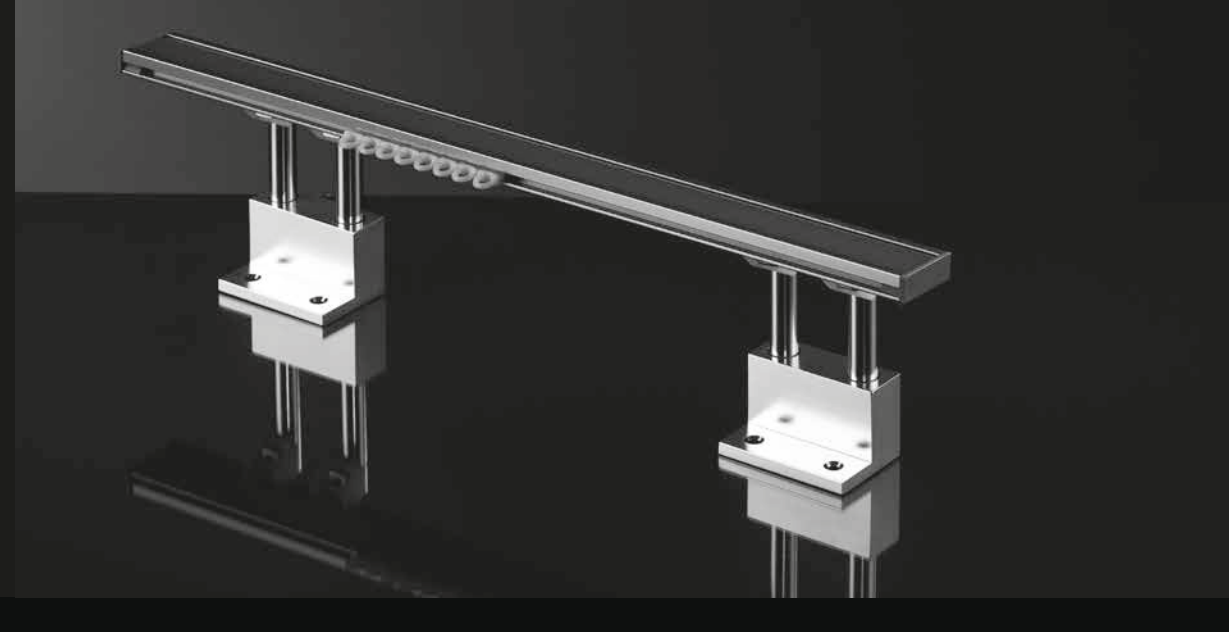

BOND

BOND

.2

AMERICAN RIVER INOX	40
AMERICAN TUBE INOX	44
SQUARE INOX	46
TECNO INOX	48
JOLLY INOX	50
BIG BOX INOX	52
PANEL RIVER INOX	54
PANEL TUBE INOX	58
ORIENTE INOX	62

BOND

JOLLY INOX

SCALA 1:1

SISTEMA INOX
INOX SYSTEM

PORTATA
LOAD CAPACITY

2 m	4 m	6 m
5 kg	4 kg	2 kg

CODICE CODE	DESCRIZIONE DESCRIPTION	IMBALLO PACKING
----------------	----------------------------	--------------------

CODICE CODE	DESCRIZIONE DESCRIPTION	IMBALLO PACKING
----------------	----------------------------	--------------------

JB 001.00X

Binario canale stretto, m 6, inox
Narrow channel rail, m 6, inox

m/m 60

BV 001.00X/1...

Barra in pvc nobilitato, bianco=WH,
nero=BK, rosso=RE, argento=SI,
bronzo=BR, m 4

m/m 20

Ennobled pvc bar white=WH, black=BK,
red=RE, silver=SI, bronze=BR, m 4

BV 001.006

Barra velcrata in PVC, m 4, trasparente
Pvc velcro bar, m 4, transparent

m/m 120

AT 187.006

Tappo, trasparente
End cap, transparent

pz/pc 100

AT 187.003/A

Tappo, grigio
End cap, grey