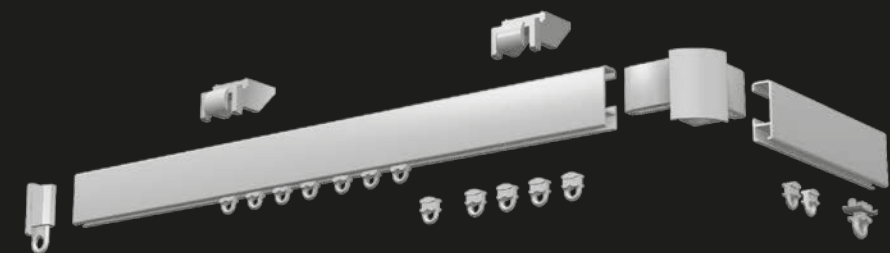

STRAPPO

HAND-DRAWN SYSTEMS

.5

RIVER	144
STRAPPO	146
MINI	150
PROJECT	152

STRAPPO

STRAPPO

SCALA 1:1

Curve ad ampio raggio
per soffitti/pareti
Wide bending version
for ceilings/walls

Curva 90°
Bending 90°

SISTEMA TENDE A STRAPPO MEDIO LEGGERE
HAND-DRAWN SYSTEM MEDIUM-LIGHT CURTAINS

PORTATA
LOAD CAPACITY

2 m	4 m	6 m
5 kg	3,5 kg	2 kg

CODICE CODE	DESCRIZIONE DESCRIPTION	IMBALLO PACKING
----------------	----------------------------	--------------------

AB 010.005	Binario canale stretto, m 6, bianco Narrow channel rail, m 6, white	m/m 120
------------	--	---------

AB 010.003/A	Binario canale stretto, m 6, argento Narrow channel rail, m 6, silver	m/m 120
--------------	--	---------

AB 010.003/B	Binario canale stretto, m 6, bronzo Narrow channel rail, m 6, bronze	m/m 120
--------------	---	---------

CODICE CODE	DESCRIZIONE DESCRIPTION	IMBALLO PACKING
----------------	----------------------------	--------------------