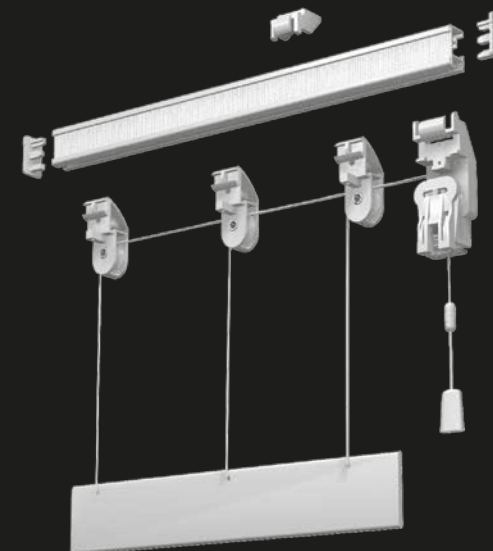

STANDARD

**ROMAN BLIND
SYSTEMS STANDARD**

.7

YO - YO	162
MINI BOX	164
FRONTE	166
ECO	170
LIGHT	174

STANDARD

ECO

SISTEMA A PACCHETTO A CORDA
CORD ROMAN SYSTEM FOR CURTAINS

PORTATA
1 Occhio max 0,4 kg.
LOAD CAPACITY
1 Eyelet max 0,4 kg.

- L max 500 cm
- H max 350 cm

3 kg

CODICE CODE	DESCRIZIONE DESCRIPTION	IMBALLO PACKING
----------------	----------------------------	--------------------

CODICE CODE	DESCRIZIONE DESCRIPTION	IMBALLO PACKING
----------------	----------------------------	--------------------

RB 005.005	Binario velcrato grande, m 6, bianco Big velcro rail, m 6, white	m/m 120
------------	---	---------

RP 112.005	Passante per cordino con puleggia max m 5,5 Folding curtain loop with wheel max m 5,5	pz/pc 400
------------	--	-----------

RB 002.005	Binario velcrato piccolo, m 6, bianco Small velcro rail, m 6, white	m/m 150
------------	--	---------

RT 105.005	Tappo, bianco End cap, white	pz/pc 200
------------	---------------------------------	-----------