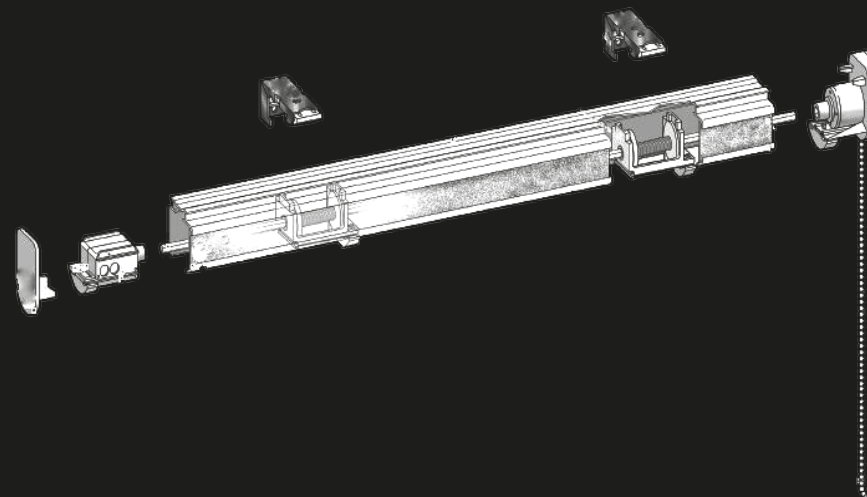

STANDARD

**ROMAN BLIND
SYSTEMS STANDARD**

.7

YO - YO	162
MINI BOX	164
FRONTE	166
ECO	170
LIGHT	174

STANDARD

MINI BOX

SCALA 1:1

SISTEMA PACCHETTO
ROMAN SYSTEM

PORTATA
LOAD CAPACITY

4 kg

CODICE CODE	DESCRIZIONE DESCRIPTION	IMBALLO PACKING
----------------	----------------------------	--------------------

CRAE01PN1

Binario cassonettato, m 6, bianco
Head box rail, m 6, white

m/m 60

CH03-AH4

Alberino esagonale in alluminio, mm 4
4 mm hex aluminium rod

m/m 60

CV10YWS

Fermo per alberino in alluminio
Stop ring for aluminium rod

pz/pc 100

CODICE CODE	DESCRIZIONE DESCRIPTION	IMBALLO PACKING
----------------	----------------------------	--------------------

CRAE05/06US

Avvolginastro
Drum + shaft

set/set 200

CRAE02US

Comando a molla
Control unit

set/set 50

CRAE02OT

Comando one touch
Control unit for one touch