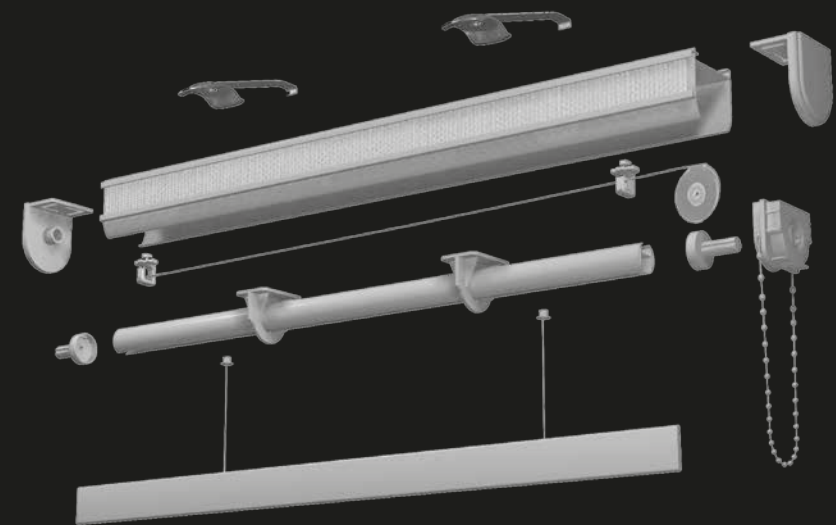

FACILE
MANU
TENZ
IONE

.8

ROMAN BLIND
SYSTEMS FOR
EASY MAKING

BOX XL	178
OPEN BOX	180
BIG BOX 2	182
BIG BOX	184
DEMO	186
FAST	190
ROMAN TUBE	194
TWIST	198
GRADO / SPEEDY	202
ZIP	206

FACILE MANU TENZ IONE

BIG BOX 2

SCALA 1:2

SISTEMA PACCHETTO FACILE MANUTENZIONE
ROMAN BLIND SYSTEMS FOR EASY MAKING

PORTATA
LOAD CAPACITY

6 kg

CODICE CODE	DESCRIZIONE DESCRIPTION	IMBALLO PACKING	CODICE CODE	DESCRIZIONE DESCRIPTION	IMBALLO PACKING
 BB 002.005	Binario cassonettato 2 canali, m 6, bianco Head box rail 2 channels, m 6, white	m/m 30	 BT 001.005	Bottone blocca corda Button	pz/pc 400
 BV 001.006	Barra velcrata in PVC, m 4, trasparente Pvc velcro bar, m 4, transparent	m/m 120	 CT 001.005	Coppia calotte Pair of end caps junction	cp/pair 100
 TB 001.005	Binario tubo, m 6, bianco Tube rail, m 6, white	m/m 60	 BF 100.005	Set comando frizionato, bianco Clutch control, white	cp/pair 50