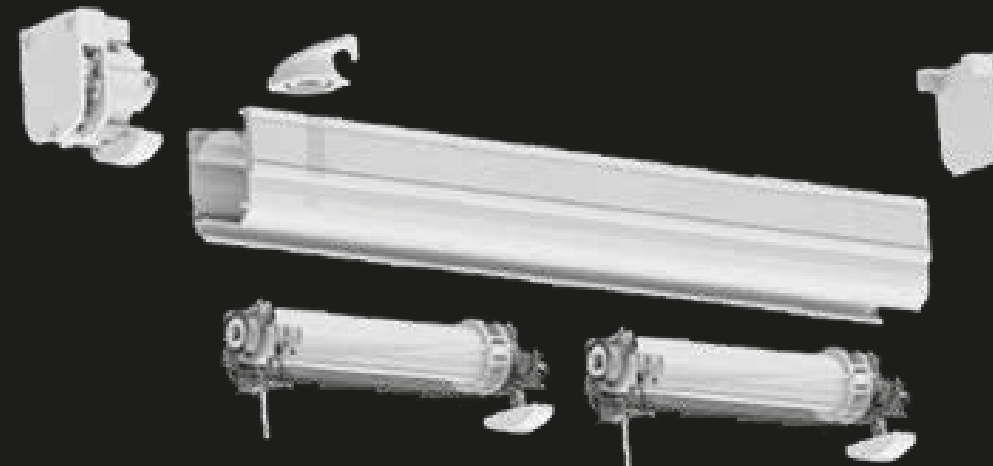

FACILE
MANU
TENZ
IONE

.8

ROMAN BLIND
SYSTEMS FOR
EASY MAKING

BOX XL	178
OPEN BOX	180
BIG BOX 2	182
BIG BOX	184
DEMO	186
FAST	190
ROMAN TUBE	194
TWIST	198
GRADO / SPEEDY	202
ZIP	206

FACILE MANU TENZ IONE

OPEN BOX

SCALA 1:1

SISTEMA PACCHETTO
ROMAN SYSTEM

PORTATA
LOAD CAPACITY

con comando 4:1
with clutch control 4:1

8 kg

con comando 2:1
with clutch control 2:1

5 kg

CODICE
CODE

DESCRIZIONE
DESCRIPTION

IMBALLO
PACKING

CODICE
CODE

DESCRIZIONE
DESCRIPTION

IMBALLO
PACKING

OB 001.005

Binario cassonettato, m 6, bianco
Head box rail, m 6 white

m/m 60