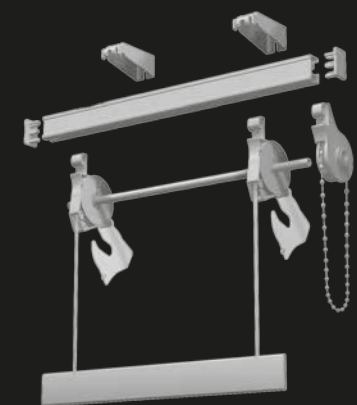

FACILE
MANU
TENZ
IONE

.8

ROMAN BLIND
SYSTEMS FOR
EASY MAKING

BOX XL	178
OPEN BOX	180
BIG BOX 2	182
BIG BOX	184
DEMO	186
FAST	190
ROMAN TUBE	194
TWIST	198
GRADO / SPEEDY	202
ZIP	206

FACILE MANU TENZ IONE

ZIP

SCALA 1:1

PORTATA

Portata max ogni singolo rocchetto: 0,5 kg.

LOAD CAPACITY

Winding spool capacity: 0,5 kg. (Max)

- L max 500 cm
- H max 350 cm

5 kg

Sistema adattabile alla componentistica
Demo, Fast, Roman tube e Twist, far riferimento
ai singoli accessori

System workable with Demo, Fast, Roman tube and Twist
components, see the related assembling accessories

SISTEMA PACCHETTO A VETRO
SMALL ROMAN SYSTEM

CODICE
CODE

DESCRIZIONE
DESCRIPTION

IMBALLO
PACKING

RB 001.005 Profilo, m 6, bianco
Rail, m 6, white m/m 120

RB 001.00K Profilo, m 4, cromo
Rail, m 4, chrome m/m 60

RB 001.003/A Profilo, m 6, argento
Rail, m 6, silver m/m 60

RN 001.006 Strip pvc trasparente, tondo
Transparent round pvc tape m/m 50

RN 002.006 Strip pvc trasparente, piatto
Transparent plane pvc tape m/m 50