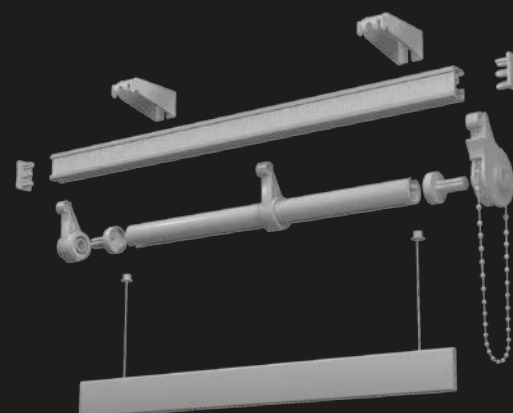

FACILE
MANU
TENZ
IONE

.8

ROMAN BLIND
SYSTEMS FOR
EASY MAKING

BOX XL	178
OPEN BOX	180
BIG BOX 2	182
BIG BOX	184
DEMO	186
FAST	190
ROMAN TUBE	194
TWIST	198
GRADO / SPEEDY	202
ZIP	206

FACILE MANU TENZ IONE

ZIP

SCALA 1:1

PORTATA

Portata max ogni singolo rocchetto: 0,5 kg.

LOAD CAPACITY

Winding spool capacity: 0,5 kg. (Max)

- L max 500 cm
- H max 350 cm

5 kg

Sistema adattabile alla componentistica
Demo, Fast, Roman tube e Twist, far riferimento
ai singoli accessori

System workable with Demo, Fast, Roman tube and Twist
components, see the related assembling accessories

SISTEMA PACCHETTO A VETRO
SMALL ROMAN SYSTEM

CODICE
CODE

DESCRIZIONE
DESCRIPTION

IMBALLO
PACKING

RB 001.005 Profilo, m 6, bianco
Rail, m 6, white m/m 120

RB 001.00K Profilo, m 4, cromo
Rail, m 4, chrome m/m 60

RB 001.003/A Profilo, m 6, argento
Rail, m 6, silver m/m 60

RN 001.006 Strip pvc trasparente, tondo
Transparent round pvc tape m/m 50

RN 002.006 Strip pvc trasparente, piatto
Transparent plane pvc tape m/m 50