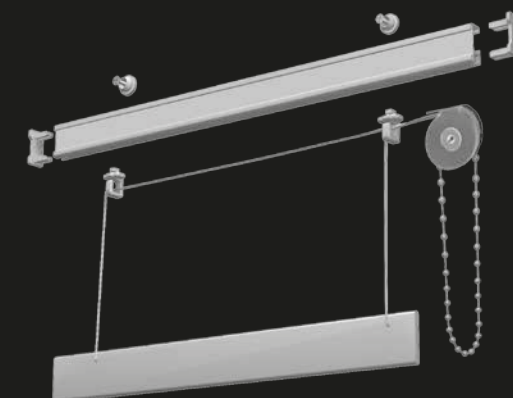

FACILE
MANU
TENZ
IONE

.8

ROMAN BLIND
SYSTEMS FOR
EASY MAKING

BOX XL	178
OPEN BOX	180
BIG BOX 2	182
BIG BOX	184
DEMO	186
FAST	190
ROMAN TUBE	194
TWIST	198
GRADO / SPEEDY	202
ZIP	206

FACILE MANU TENZ IONE

ZIP

SCALA 1:1

PORTATA

Portata max ogni singolo rocchetto: 0,5 kg.

LOAD CAPACITY

Winding spool capacity: 0,5 kg. (Max)

- L max 500 cm
- H max 350 cm

5 kg

Sistema adattabile alla componentistica
Demo, Fast, Roman tube e Twist, far riferimento
ai singoli accessori

System workable with Demo, Fast, Roman tube and Twist
components, see the related assembling accessories

SISTEMA PACCHETTO A VETRO
SMALL ROMAN SYSTEM

CODICE
CODE

DESCRIZIONE
DESCRIPTION

IMBALLO
PACKING

RB 001.005 Profilo, m 6, bianco
Rail, m 6, white m/m 120

RB 001.00K Profilo, m 4, cromo
Rail, m 4, chrome m/m 60

RB 001.003/A Profilo, m 6, argento
Rail, m 6, silver m/m 60

RN 001.006 Strip pvc trasparente, tondo
Transparent round pvc tape m/m 50

RN 002.006 Strip pvc trasparente, piatto
Transparent plane pvc tape m/m 50