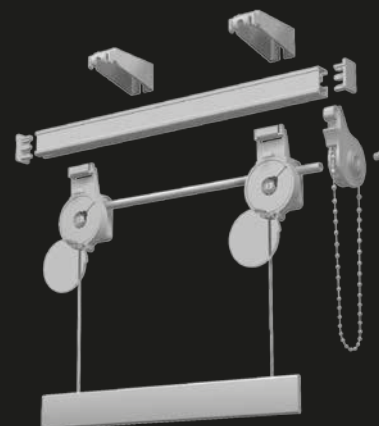

FACILE
MANU
TENZ
IONE

.8

ROMAN BLIND
SYSTEMS FOR
EASY MAKING

BOX XL	178
OPEN BOX	180
BIG BOX 2	182
BIG BOX	184
DEMO	186
FAST	190
ROMAN TUBE	194
TWIST	198
GRADO / SPEEDY	202
ZIP	206

FACILE MANU TENZ IONE

ZIP

SCALA 1:1

PORTATA

Portata max ogni singolo rocchetto: 0,5 kg.

LOAD CAPACITY

Winding spool capacity: 0,5 kg. (Max)

- L max 500 cm
- H max 350 cm

5 kg

Sistema adattabile alla componentistica
Demo, Fast, Roman tube e Twist, far riferimento
ai singoli accessori

System workable with Demo, Fast, Roman tube and Twist
components, see the related assembling accessories

SISTEMA PACCHETTO A VETRO
SMALL ROMAN SYSTEM

CODICE
CODE

DESCRIZIONE
DESCRIPTION

IMBALLO
PACKING

RB 001.005 Profilo, m 6, bianco
Rail, m 6, white m/m 120

RB 001.00K Profilo, m 4, cromo
Rail, m 4, chrome m/m 60

RB 001.003/A Profilo, m 6, argento
Rail, m 6, silver m/m 60

RN 001.006 Strip pvc trasparente, tondo
Transparent round pvc tape m/m 50

RN 002.006 Strip pvc trasparente, piatto
Transparent plane pvc tape m/m 50