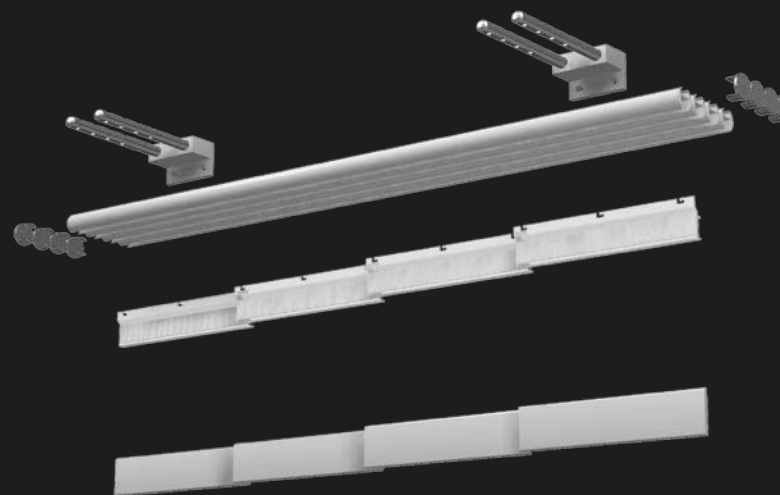

PANNELLO

PANEL SYSTEMS

.9

PANNELLO

PANEL TUBE

SCALA 1:1

SISTEMA PER TENDE A PANNELLO
PANEL SYSTEMS

PORTATA
LOAD CAPACITY

300 g/m²

CODICE CODE	DESCRIZIONE DESCRIPTION	IMBALLO PACKING
----------------	----------------------------	--------------------

TB 001.005	Binario tubo, m 6, bianco Tube rail, m 6, white	m/m 60
------------	--	--------

TB 001.003/A	Binario tubo, m 6, argento Tube rail, m 6, silver	m/m 30
--------------	--	--------

TB 001.003/B	Binario tubo, m 6, bronzo Tube rail, m 6, bronze	m/m 30
--------------	---	--------

CODICE CODE	DESCRIZIONE DESCRIPTION	IMBALLO PACKING
----------------	----------------------------	--------------------