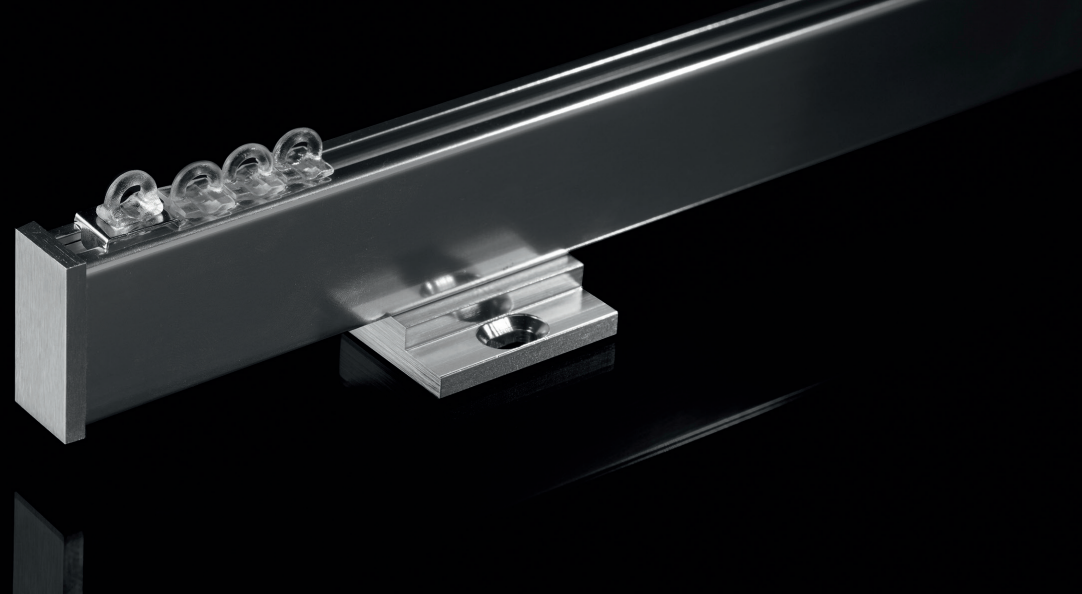

## AMERICAN RIVER

L'American River si colloca tra i più importanti binari decorativi. Le sue linee pulite e minimaliste lo rendono uno degli intramontabili sistemi maggiormente richiesti sul mercato.

Un mix di semplicità e raffinatezza che lascia spazio alla funzionalità.

American River is a noticeable decorative track of prestige. Its essential profile makes it a best-selling system ever.

Elegance blend with basic design to enhance functionality.

Profilo in alluminio ossidato fino ad ottenere una cromatura semi-specchio. Tutte le parti accessorie che completano il sistema sono anch'esse realizzate in alluminio e poi sottoposte a trattamento di ossidazione.

Il sistema è dotato di attacchi a soffitto e a parete, singoli o multipli.

Anodised aluminium profile with a semi polished chrome covering. All the fittings are made of aluminium and undergo oxidation treatment. Single and multiple ceiling and wall brackets are available for this system.