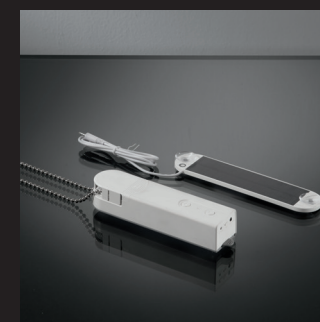

con catena in metallo
with metal chain

KIT
€ 210,00