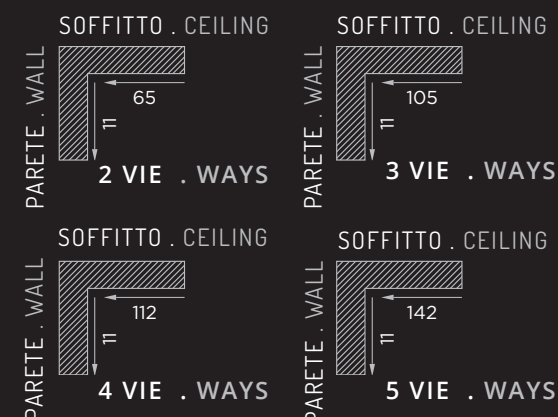

Profilo in alluminio verniciato Ral 9016.  
Tutte le parti accessorie che completano il sistema sono in tinta.

Ral 9016 painted aluminium profile.  
All the fittings are colour matching.

SCALA . SCALE 1:2

SISTEMA PER TENDE ARRICCIATE MEDIO-PESANTI  
SYSTEM FOR MEDIUM-HEAVY DRAPED CURTAINS

PORTATA . LOAD CAPACITY

2 m	4 m	6 m
11 kg	11 kg	11 kg

Tipo di fissaggio  
Fixing method

	L. cm	120	140	160	180	200	220	240	260	280	300	320	340	360	380	400
		2 VIE 2 WAYS	€	51,00	58,00	64,00	69,00	76,00	82,00	89,00	94,00	101,00	106,00	112,00	119,00	124,00
	L. cm	120	140	160	180	200	220	240	260	280	300	320	340	360	380	400
		3 VIE 3 WAYS	€	58,00	64,00	71,00	78,00	84,00	90,00	98,00	104,00	111,00	117,00	125,00	130,00	137,00
	L. cm	120	140	160	180	200	220	240	260	280	300	320	340	360	380	400
		4 VIE 4 WAYS	€	64,00	72,00	78,00	86,00	94,00	102,00	108,00	116,00	124,00	130,00	138,00	146,00	154,00
	L. cm	120	140	160	180	200	220	240	260	280	300	320	340	360	380	400
		5 VIE 5 WAYS	€	71,00	78,00	86,00	95,00	102,00	111,00	119,00	127,00	136,00	143,00	151,00	160,00	168,00