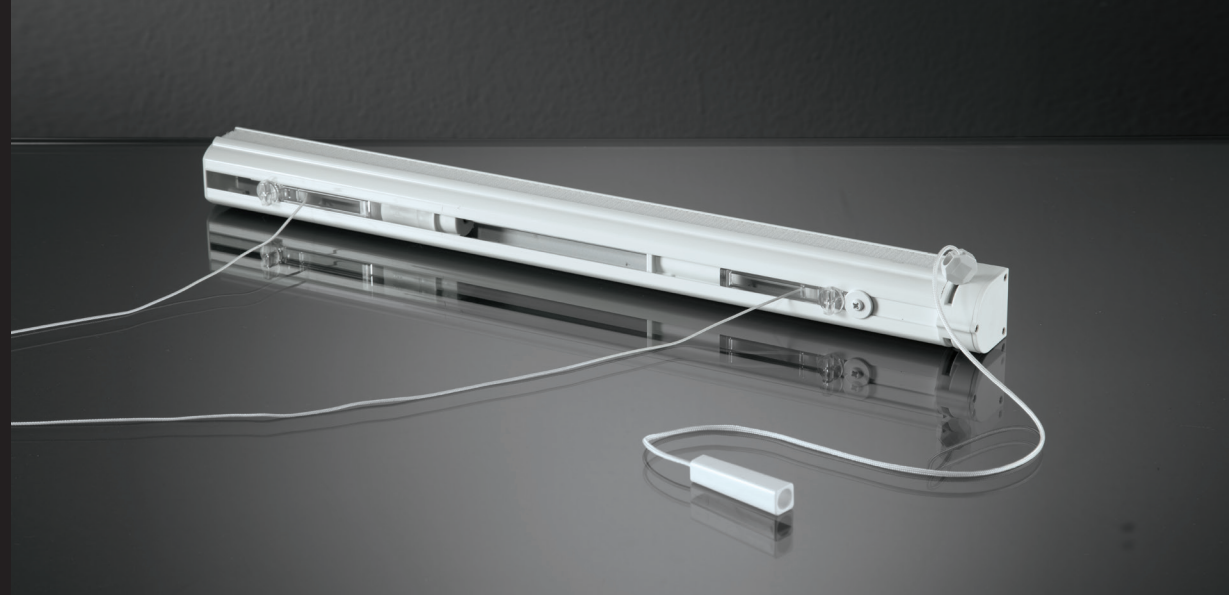

# PACCHETTO ROMAN BLIND

YO - YO

Le nuove normative sulla sicurezza dei bambini ci hanno spinto verso soluzioni diverse da anelli di corda e catenelle. Unico nel suo genere, lo Yo-Yo consente il movimento della tenda attraverso un cordino.

To comply with the requirements of the new regulation for children safety, we have studied different solutions, alternative to cord rings and chains. The cord-operated system Yo-Yo is up-to-date and unique.

Profilo in alluminio verniciato Ral 9016.  
Tutte le parti accessorie che completano il sistema sono in tinta.

Ral 9016 painted aluminium profile.  
All the fittings are colour matching.

SCALA . SCALE 1:1

SISTEMA PER TENDE A PACCHETTO UNI-CORD . UNI-CORD ROMAN SYSTEM FOR BLINDS

PORTATA . LOAD CAPACITY

2,5 kg

SOFFITTO . CEILING

PARETE . WALL  
Tipo di fissaggio  
Fixing method

L. cm	120	140	160	180	200	220	240								
€	181,00	191,00	200,00	208,00	217,00	236,00	253,00								