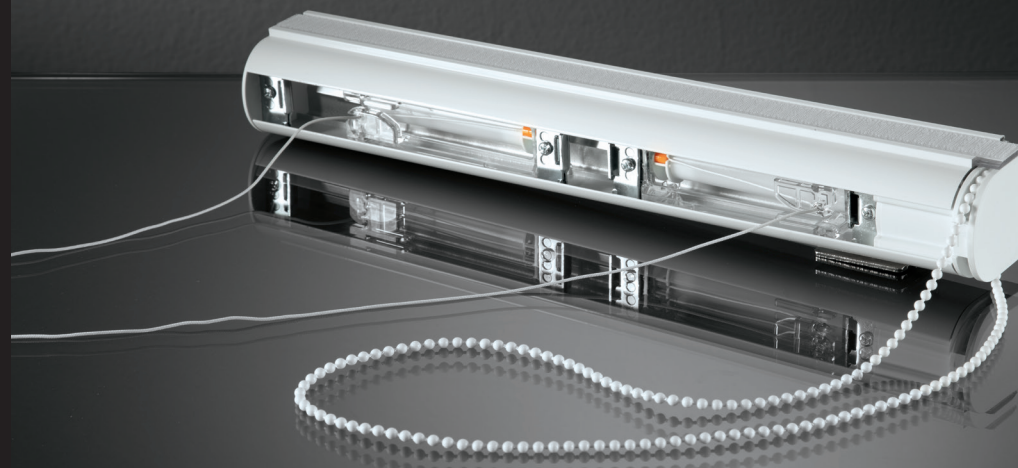

FACILE MANUTENZIONE EASY MAKING

BIG BOX XL

XL come taglia forte. Misura capace di contenere volumi importanti, questo rappresenta il sistema a pacchetto Big Box XL. Il gruppo comando demoltiplicato e la fattezza dei coni raccoglitori, permettono movimentazioni di notevoli dimensioni e pesi.

XL stands for extra large size, the right size for large volumes. This is the roman system Big Box XL. Its geared down control unit and the shape of its drum and shaft allow the manufacture of large-sized and heavy curtains.

Profilo in alluminio verniciato Ral 9016.
Tutte le parti accessorie che completano il sistema sono in tinta.

Ral 9016 painted aluminium profile.
All the fittings are colour matching.

SCALA . SCALE 1:1

SISTEMA PER TENDE A PACCHETTO . ROMAN SYSTEM FOR BLINDS