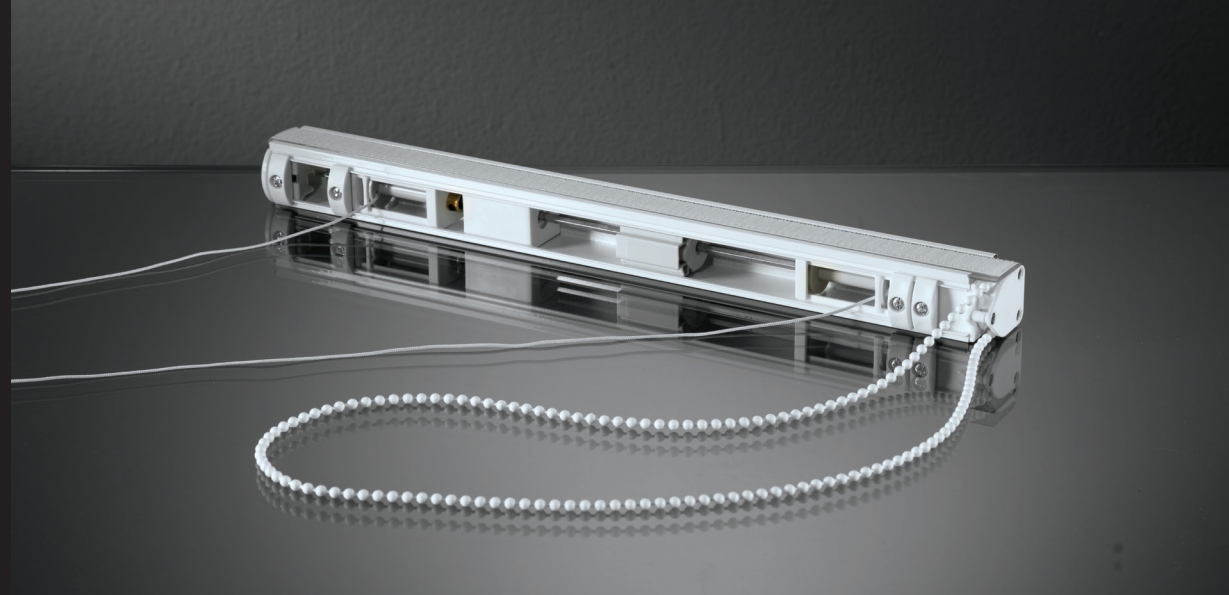

FACILE MANUTENZIONE EASY MAKING

MINI BOX

Sistema One Touch, il Mini Box rappresenta un'ottima alternativa per tende a pacchetto di misure contenute. Grazie anche ad un cassonetto di modeste dimensioni, è possibile l'installazione su spazi minimi.

Mini Box with One Touch technology is an excellent solution for small blinds. It can be installed in a very small space, thanks to the small size of its box.

Profilo in alluminio verniciato Ral 9016.
Tutte le parti accessorie che completano il sistema sono in tinta.

Ral 9016 painted aluminium profile.
All the fittings are colour matching.

SISTEMA PER TENDE A PACCHETTO ONE TOUCH . "ONE TOUCH" ROMAN SYSTEM FOR BLINDS

SCALA . SCALE 1:1

PORTATA . LOAD CAPACITY

4 kg

SOFFITTO . CEILING

COMANDO ONE TOUCH ONE TOUCH CONTROL UNIT	L. cm	120	140	160	180	200	220	240	260	280	300
	€	181,00	191,00	200,00	208,00	217,00	236,00	253,00	262,00	271,00	281,00
COMANDO A MOLLA CONTROL UNIT WITH SPRING INSIDE	L. cm	120	140	160	180	200	220	240	260	280	300
	€	82,00	91,00	101,00	109,00	118,00	127,00	136,00	146,00	154,00	163,00