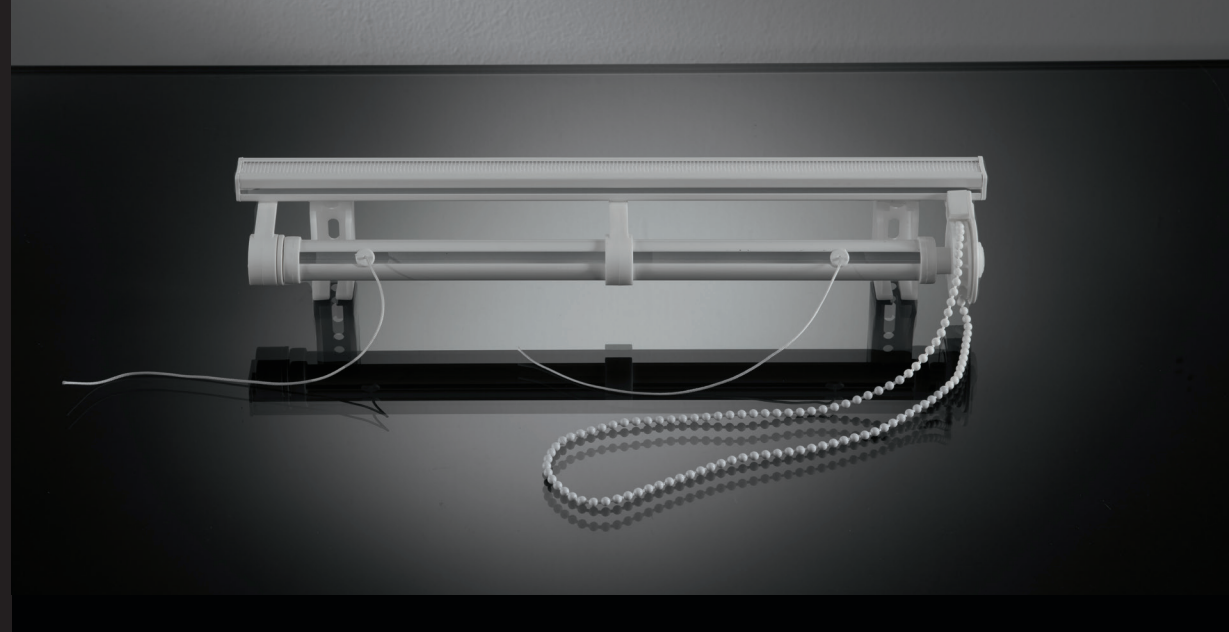

# FACILE MANUTENZIONE EASY MAKING

## ROMAN TUBE

Semplice, pratico e funzionale, questo è il Roman Tube, sistema per tende a pacchetto medio-leggere. Facile ed intuitivo.

Easy, handy, functional: that is Tube, system for medium-light weight blinds. Easy and intuitive!

Profilo in alluminio verniciato Ral 9016.  
Tutte le parti accessorie che completano il sistema sono in tinta.

Ral 9016 painted aluminium profile.  
All the fittings are colour matching.

SISTEMA PER TENDE A PACCHETTO . ROMAN SYSTEM FOR BLINDS

> colori custom . charge for customised colourings +25%

CODICE CODE	DESCRIZIONE DESCRIPTION	IMBALLO PACKING	PREZZO UNIT UNIT PRICE €	CODICE CODE	DESCRIZIONE DESCRIPTION	IMBALLO PACKING	PREZZO UNIT UNIT PRICE €
 RB 005.005	Binario velcrato grande, m 6, bianco Big velcro rail, m 6, white	m/m 120	13,000	 CC 001.005	Terminale occhiolo Stopper with eyelet	pz/pc 100	3,100
 RB 002.005	Binario velcrato piccolo, m 6, bianco Small velcro rail, m 6, white	m/m 150	10,200	 SC 001.005	Supporto centrale Central bracket	pz/pc 100	3,300
 TB 001.005	Binario tubo, m 6, bianco Tube rail, m 6, white	m/m 60	15,000	 BT 001.005	Bottone blocca corda Button	pz/pc 400	0,400
 EM 100.005	Comando a catenella frizionato Ball-chain control for folding curtain	pz/pc 100	6,500	 RT 105.005	Tappo, bianco End cap, white	pz/pc 200	0,500
 EM 101.005	Comando a catenella frizionato, molla rinforzata Ball-chain control for folding curtain, enhanced spring	pz/pc 100	6,500	 AT 185.005	Tappo, bianco End cap, white	pz/pc 200	0,500
 EC 100.005	Carter Carter	pz/pc 100	1,200	 AC 012.005	Cordino mm 1,2, bianco Cord mm 1,2, white	m/m 500	0,230
 CT 001.005	Coppia calotte Pair of end caps junction	cp/pair 100	3,500	 RC 001.005	Catenella Ø mm 4,5 passo 6, bianco Chain Ø mm 4,5 pitch 6, white	m/m 150	1,350