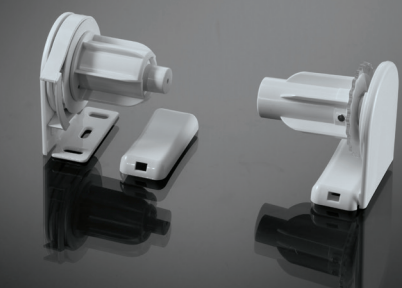

RULLO 38 mm in PLASTICA . ROLLER 38 mm (PLASTIC)

L. cm	80	90	100	110	120	130	140	150	160	170	180	190	200	210	220
€	82,00	86,00	89,00	91,00	94,00	97,00	100,00	104,00	106,00	109,00	112,00	115,00	119,00	121,00	123,00
L. cm	230	240	250												
€	127,00	130,00	132,00												

> max 6,00 mq . sqm