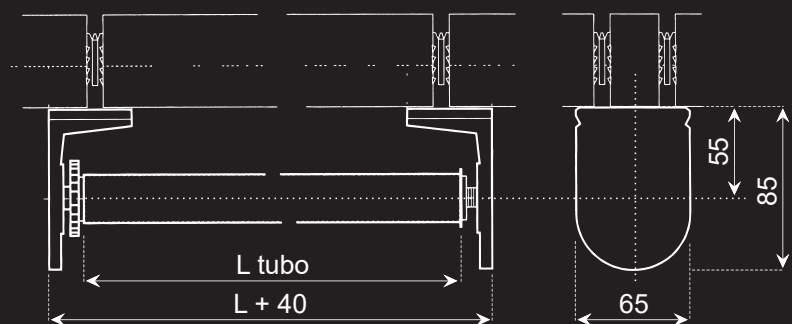

> max 6,00 mq . sqm

fondale . bottom weight

Colori bianco, silver, nero
Available colours: white, silver, black

RULLO 56 mm in PLASTICA . ROLLER 56 mm (PLASTIC)

L. cm	110	120	130	140	150	160	170	180	190	200	210	220	230	240	250
€	164,00	169,00	173,00	176,00	179,00	183,00	187,00	191,00	195,00	198,00	202,00	205,00	209,00	213,00	217,00
L. cm	260	270	280	290	300	310	320	330	340	350	360	370	380	390	400
€	221,00	224,00	228,00	232,00	236,00	238,00	241,00	246,00	250,00	253,00	255,00	261,00	264,00	268,00	271,00