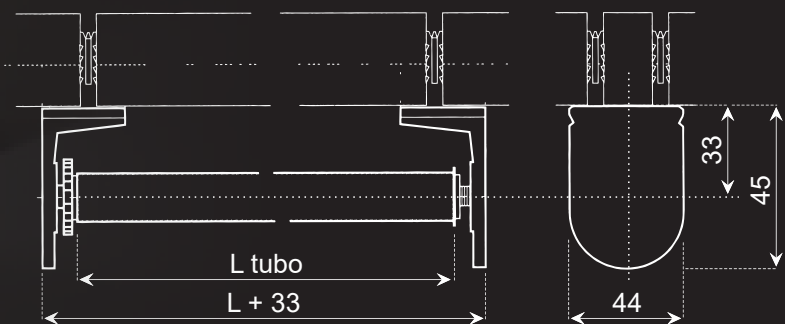

fondale . bottom weight

Finitura acciaio satinato
Satin steel finish