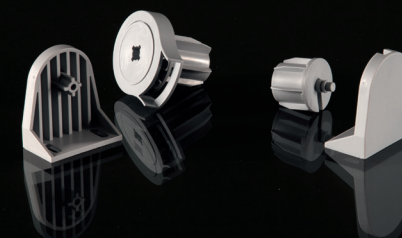

RULLO 28 mm in PLASTICA . ROLLER 28 mm (PLASTIC)

L. cm	80	90	100	110	120	130	140	150	160	170	180	190	200	210	220
€	66,00	69,00	72,00	73,00	76,00	78,00	80,00	84,00	85,00	88,00	90,00	92,00	96,00	97,00	99,00
L. cm	230	240	250												
€	102,00	104,00	106,00												

> max 6,00 mq . sqm