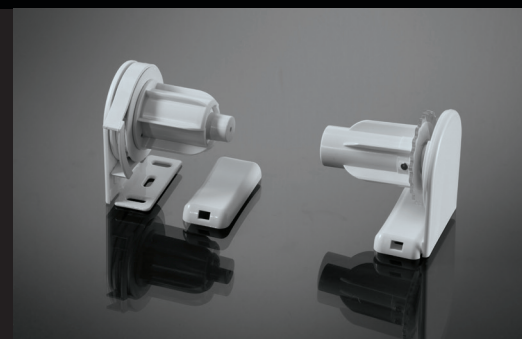

RULLO 43 mm in PLASTICA . ROLLER 43 mm (PLASTIC)

L. cm	80	90	100	110	120	130	140	150	160	170	180	190	200	210	220
€	82,00	86,00	89,00	91,00	94,00	97,00	100,00	104,00	106,00	109,00	112,00	115,00	119,00	121,00	123,00
L. cm	230	240	250												
€	127,00	130,00	132,00												

> max 6,00 mq . sqm