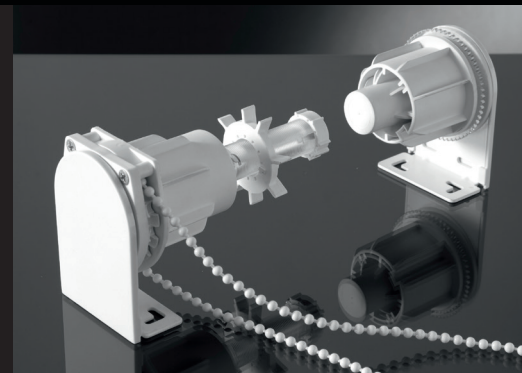

RULLO 56 mm in PLASTICA . ROLLER 56 mm (PLASTIC)

L. cm	110	120	130	140	150	160	170	180	190	200	210	220	230	240	250
€	164,00	169,00	173,00	176,00	179,00	183,00	187,00	191,00	195,00	198,00	202,00	205,00	209,00	213,00	217,00
L. cm	260	270	280	290	300	310	320	330	340	350	360	370	380	390	400
€	221,00	224,00	228,00	232,00	236,00	238,00	241,00	246,00	250,00	253,00	255,00	261,00	264,00	268,00	271,00

> max 9,00 mq . sqm