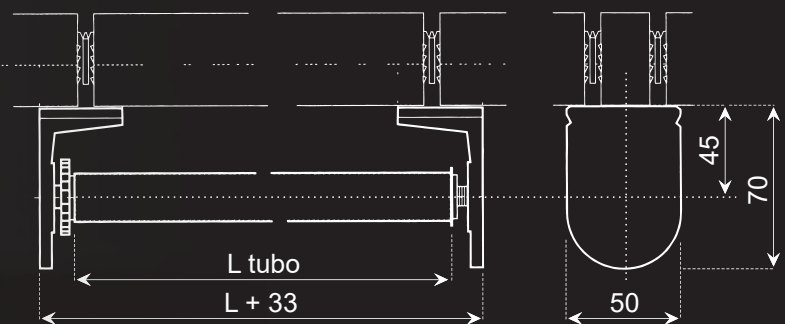

fondale . bottom weight

Finitura acciaio satinato, bronzo
Satin steel or bronze finish