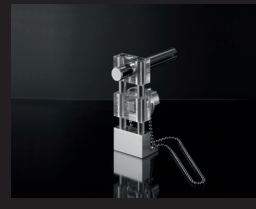

SR 001.00K

Supporto singolo per tende a rullo, cromo
Single bracket for roller blinds, chrome

cp/pair 1 117,000

SR 008.006

Supporto singolo per tende a rullo, metacrilato
Single bracket for roller blind, methacrylate

cp/pair 1 267,000

VR 001.00K

Supporto singolo per tende a rullo, cromo
Single bracket for roller blinds, chrome

cp/pair 1 127,800

SM 004.00K

Supporto doppio per tubo, cromo
Double bracket for tube, chrome

cp/pair 1 285,000

SR 005.00K

Supporto singolo per tende a rullo, cromo
Single bracket for roller blinds, chrome

cp/pair 1 197,000

SM 005.00K

Supporto doppio per tubo, cromo e metacrilato
Double bracket for tube, chrome and methacrylate

cp/pair 1 276,000

SR 006.00K

Supporto doppio per tende a rullo, cromo
Double bracket for roller blinds, chrome

cp/pair 1 311,000

SM 006.00K

Supporto per tende Magic Light, metacrilato
Bracket for zebra blinds, methacrylate