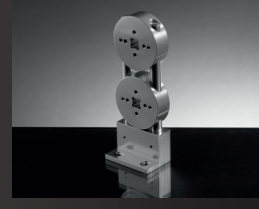

SR 006.00K

Supporto doppio per tende a rullo, cromo
Double bracket for roller blinds, chrome

cp/pair 1 311,000