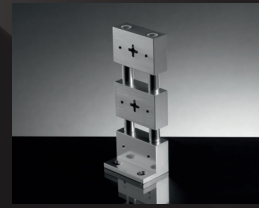

SR 004.00K

Supporto doppio per tende a rullo, cromo
Double bracket for roller blinds, chrome

cp/pair 1 266,000