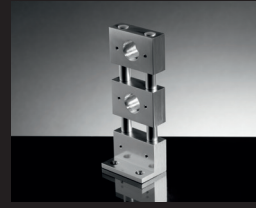

cp/pair 1 181,000

SR 004.00K

Supporto doppio per tende a rullo, cromo
Double bracket for roller blinds, chrome

cp/pair 1 266,000

SM 003.00K

Supporto doppio per tubo, metacrilato
Double bracket for tube, methacrylate

cp/pair 1 267,000

VR 001.00K

Supporto singolo per tende a rullo, cromo
Single bracket for roller blinds, chrome

cp/pair 1 127,800

SM 004.00K

Supporto doppio per tubo, cromo
Double bracket for tube, chrome

cp/pair 1 285,000