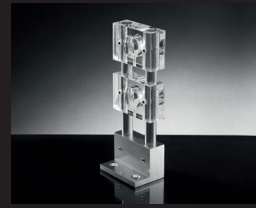

SM 003.00K

Supporto doppio per tubo, metacrilato
Double bracket for tube, methacrylate

cp/pair 1 267,000